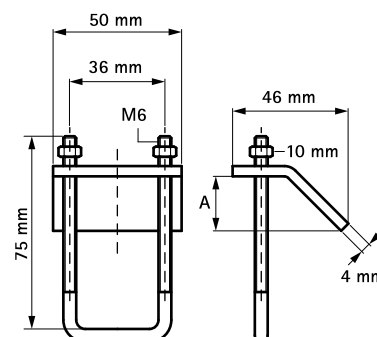

Walraven RapidRail® Balkklammer RFR

(M 37 05)

för montage i stålbeak

Funktioner och Fördelar

- för ett stabilt montage på stålbeak utan svetsning eller borrarng
- använd alltid 2 balkklammer per infästng
- material: rostfritt stål 1.4401 (AISI 316)

Art.nr.	RSK nr	A (mm)	SW1 (mm)	T _(inst.) (Nm)	För skena	F _{a,z} (N)	fp
6587011	4436418	< 16	10	7,5	30x15, 30x20, 30x30	4 500	50

Kompletterande

Walraven RapidRail® Skena RFR