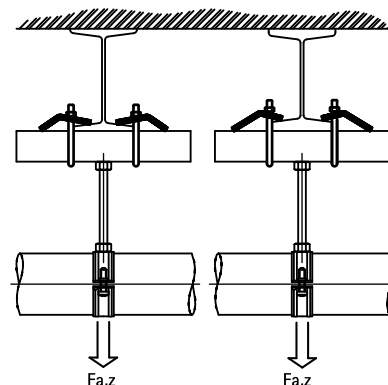

Walraven RapidRail® Balkklammer RFR

(M 37 05)

för montage i stålbeak

Funktioner och Fördelar

- för ett stabilt montage på stålbeak utan svetsning eller borrarng
- använd alltid 2 balkklammer per infästng
- material: rostfritt stål 1.4401 (AISI 316)

Art.nr.	RSK nr	A (mm)	SW1 (mm)	T _(inst.) (Nm)	För skena	F _{a,z} (N)	fp
6587011	4436418	< 16	10	7,5	30x15, 30x20, 30x30	4 500	50

Kompletterande

Walraven RapidRail® Skena RFR