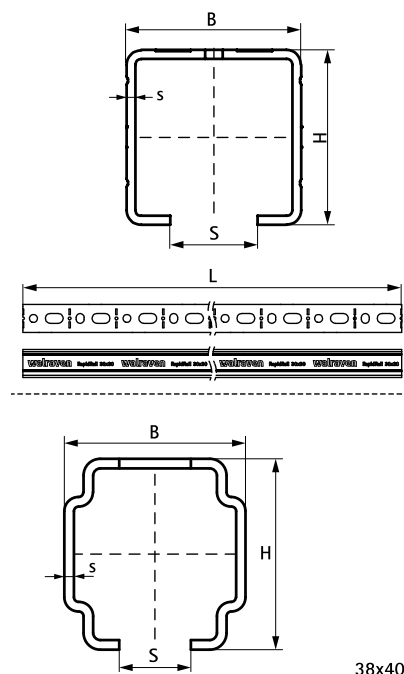

Walraven RapidRail® Fixing Skena

(G 04 06)

för lättare upphängning

Funktioner och Fördelar

- C-profil
- för snabb och justerbar fixering av en eller fler rör
- med kontinuerlig perforering
- avståndet mellan skenans slut och första hålet är alltid lika
- med sågmärken som är 50 mm
- flexibelt hålmönster med ankarhål och även små hål för att använda träskruvar
- unikt hålmönster vid skena 30x20, 30x45, 38x40 tillåter för att klicka i Walraven RapidRail® Hammerfix från båda sidor
- material: stål 1.0242
- förförzinkad FFZV
- för mer information om maximala tillåtna lasten ($F_{a,z}$) vänligen se belastningstabeller eller våra belastningstabeller online 'Tekniska Detaljer Walraven RapidRail®'

Art.nr.	RSK nr	BVB	Typ	L	B	H	s	S	RAL	bt	St.bt	Enh.
					(mm)	(mm)	(mm)	(mm)				
650527182	3892156	169684	27x18	2,0 m	27	18	1,00	15	-	20	400	m.
650527183	3892157	169684	27x18	3,0 m	27	18	1,00	15	-	30	600	m.
650530150	3892160	169684	30x15	0,5 m	30	15	1,50	15	-	10	-	st.
650530152	3892161	169684	30x15	2,0 m	30	15	1,50	15	-	20	480	m.
650530153	3892162	169684	30x15	3,0 m	30	15	1,50	15	-	30	720	m.
650530156	3892163	169684	30x15	6,0 m	30	15	1,50	15	-	60	720	m.
650530202	3892164	169684	30x20	2,0 m	30	20	1,25	15	-	20	480	m.
650530203	3892165	169684	30x20	3,0 m	30	20	1,25	15	-	30	720	m.
650530206	3892166	169684	30x20	6,0 m	30	20	1,25	15	-	60	720	m.
650530302	3892167	169684	30x30	2,0 m	30	30	1,50	15	-	20	400	m.
650530303	3892168	169684	30x30	3,0 m	30	30	1,50	15	-	30	600	m.
650530306	3892169	169684	30x30	6,0 m	30	30	1,50	15	-	60	600	m.
6505030	3820129	137048	30x45	2,0 m	30	45	2,00	15	RAL ¹	20	240	m.
6505630			30x45	6,0 m	30	45	2,00	15	RAL ¹	60	360	m.
6505235	4125698	137048	38x40	2,0 m	38	40	2,00	15	-	20	100	m.
6505635	4125699	137048	38x40	6,0 m	38	40	2,00	15	-	60	300	m.

38x40

Kompletterande

- Walraven RapidRail® Glidmutter
- Walraven RapidRail® Pendelmutter
- Walraven RapidRail® Koppling 90°

Kompletterande

- Walraven RapidRail® Koppling 135°
- Walraven Ändskydd
- Walraven Gummiprofil