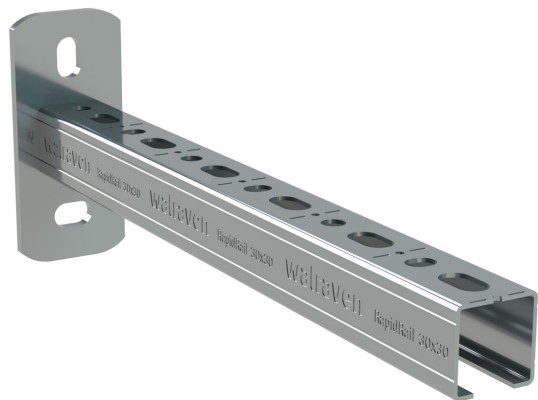

Walraven RapidRail® Konsol

(G 10 07)

för montage på vägg eller tak

Funktioner och Fördelar

- bottenplatta med svetsad C-profil
- för snabb och justerbar fixering av en eller fler rör
- CO₂-svetsad
- med kontinuerlig perforering
- med sågmärken som är 50 mm
- unikt hålmönster vid typ 30x20 och 38x40 tillåter för att klicka i Walraven RapidRail® Hammerfix från båda sidor
- material: bottenplatta av stål 1.0332 (DD11)
- material: profiler typ 27x18 och 30x20 gjord av stål 1.0330 (DC01)
- material: profiler typ 30x15, 30x30 och 38x40 gjord av stål 1.0038 (S235JR)
- blankförzinkad
- produkten 38x40 är en del av Walraven BIS UltraProtect® 1000 systemet
- för mer information om maximala tillåtna lasten ($F_{a,z}$) vänligen se belastningstabeller eller våra belastningstabeller online 'Tekniska Detaljer Walraven RapidRail®'