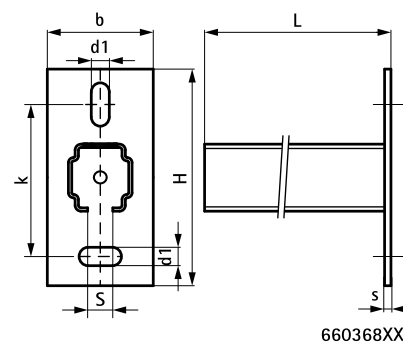

Kompletterande

Walraven RapidRail® Konsolstöd
Walraven RapidRail® Glidmutter
Walraven Åndskydd

Kompletterande

Walraven RapidRail® Pendelmutter
Walraven Gummiprofil
BIS Glidelement