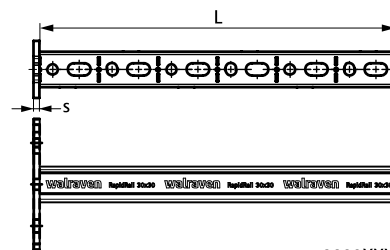

Kompletterande

Walraven RapidRail® Konsolstöd
Walraven RapidRail® Glidmutter
Walraven Åndskydd

Kompletterande

Walraven RapidRail® Pendelmutter
Walraven Gummiprofil
BIS Glidelement