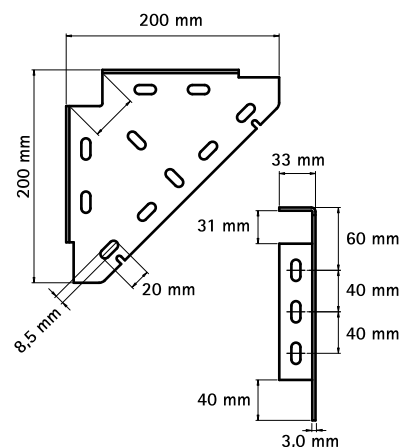

Walraven RapidRail® Förstärkningsbeslag (FZB)

(G 20 25)

för Walraven RapidRail® konstruktioner

Funktioner och Fördelar

- kraftig hörnkoppling
- för stöd under, över eller på sidan av konsol eller skena
- kan användas som t.ex hörnförstärkning eller kraftig t-koppling
- passar till skena 27x18, 30x15, 30x20, 30x30, 30x45
- material: stål
- blankförzinkad

Art.nr.	RSK nr	BVB	För skena	fp
6603010	3820182	138682	27x18, 30x15, 30x20, 30x30, 30x45	10
Hörnjärn för WM35 Rail? Se Art.nr. 66038020 (sida H 16 35).				

Kompletterande

Walraven RapidRail® Fixing Skena