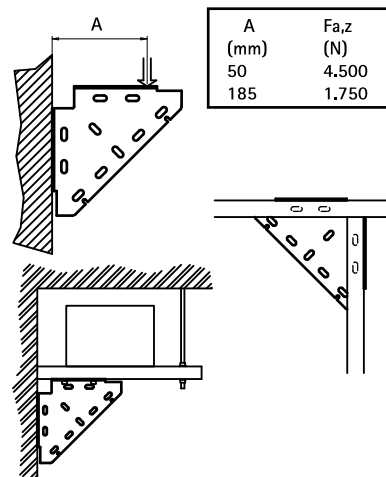

Walraven RapidRail® Förstärkningsbeslag (FZB)

(G 20 25)

för Walraven RapidRail® konstruktioner

Funktioner och Fördelar

- kraftig hörnkoppling
- för stöd under, över eller på sidan av konsol eller skena
- kan användas som t.ex hörnförstärkning eller kraftig t-koppling
- passar till skena 27x18, 30x15, 30x20, 30x30, 30x45
- material: stål
- blankförzinkad

Art.nr.	RSK nr	BVB	För skena	fp
6603010	3820182	138682	27x18, 30x15, 30x20, 30x30, 30x45	10
Hörnjärn för WM35 Rail? Se Art.nr. 66038020 (sida H 16 35).				

Kompletterande

Walraven RapidRail® Fixing Skena