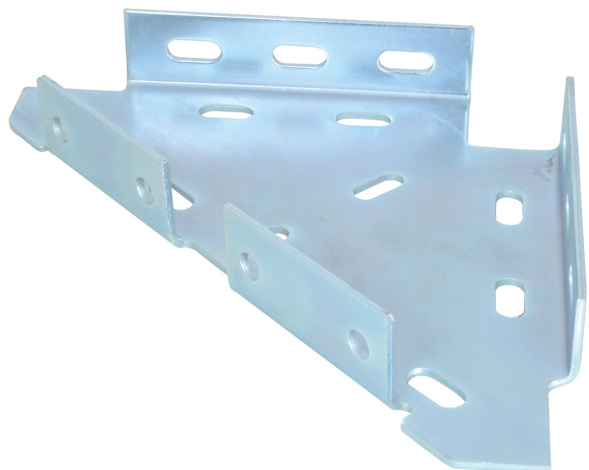

# Walraven RapidRail® Förstärkningsbeslag (FZB)

(G 20 15)

för Walraven RapidRail® konstruktioner

## Funktioner och Fördelar

- kraftig hörnkoppling
- för stöd under, över eller på sidan av konsol eller skena
- kan användas som t.ex hörnförstärkning eller kraftig t-koppling
- passar till skena 27x18, 30x15, 30x20, 30x30, 30x45
- material: stål
- blankförzinkad