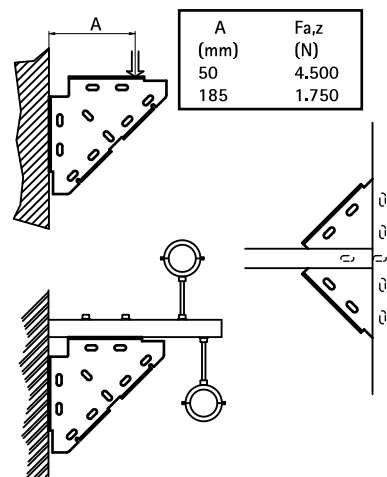

# Walraven RapidRail® Förstärkningsbeslag (FZB)

(G 20 15)

för Walraven RapidRail® konstruktioner

## Funktioner och Fördelar

- kraftig hörnkoppling
- för stöd under, över eller på sidan av konsol eller skena
- kan användas som t.ex hörnförstärkning eller kraftig t-koppling
- passar till skena 27x18, 30x15, 30x20, 30x30, 30x45
- material: stål
- blankförzinkad

Art.nr.	För skena	fp
6593010	27x18, 30x15, 30x20, 30x30, 30x45	10
<i>Hörnjärn för 38x40 Skena? Se Art.nr.65938020 (sida H 16 20).</i>		