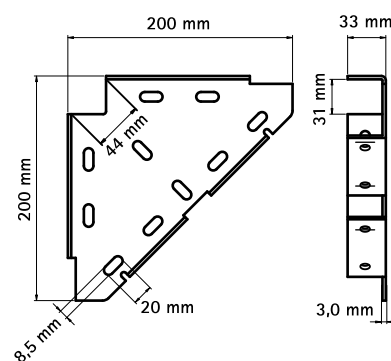

## Funktioner och Fördelar

- kraftig hörnkoppling
- för stöd under, över eller på sidan av konsol eller skena
- kan användas som t.ex hörnförstärkning eller kraftig t-koppling
- passar till skena 27x18, 30x15, 30x20, 30x30, 30x45
- material: stål
- blankförzinkad

Art.nr.	För skena	fp
6593010	27x18, 30x15, 30x20, 30x30, 30x45	10
<i>Hörnjärn för 38x40 Skena? Se Art.nr.65938020 (sida H 16 20).</i>		