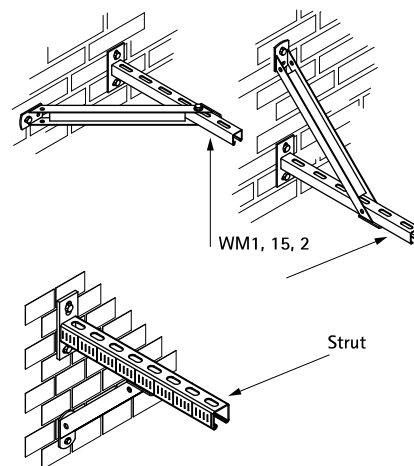

## Funktioner och Fördelar

- konsolstöd
- för stöd under, över eller på sidan av konsol eller skena
- kan användas som t.ex hörnförstärkning eller kraftig t-koppling
- konsolarm 30x45 lämpar sig inte för "genomgående montage"
- passar till skena 27x18, 30x15, 30x20, 30x30, 30x45
- CO<sub>2</sub>-svetsad
- material: stål
- blankförzinkad