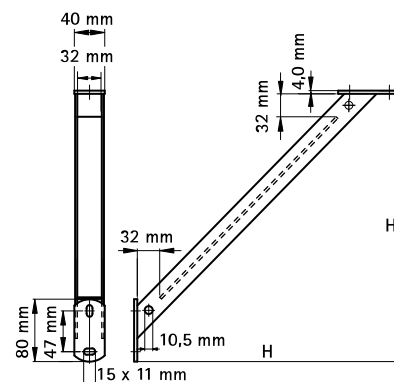

## Funktioner och Fördelar

- konsolstöd
- för stöd under, över eller på sidan av konsol eller skena
- kan användas som t.ex hörnförstärkning eller kraftig t-koppling
- konsolarm 30x45 lämpar sig inte för "genomgående montage"
- passar till skena 27x18, 30x15, 30x20, 30x30, 30x45
- CO<sub>2</sub>-svetsad
- material: stål
- blankförzinkad

Art.nr.	RSK nr	BVB	H (mm)	För skena	fp
6628220	3820198	138789	250	27x18, 30x15, 30x20, 30x30, 30x45	10
6628230	3820528	138789	350	27x18, 30x15, 30x20, 30x30, 30x45	10

*Konsolstöd för WM35 skena se Art.nr. 66288530.*