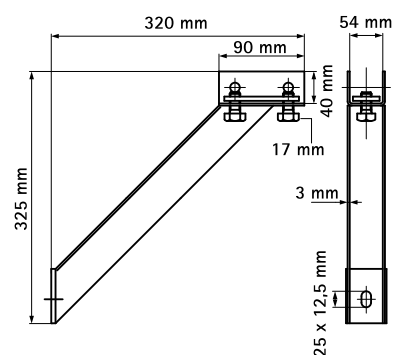

Art.nr.	För skena	fp
6623326	50x40	8