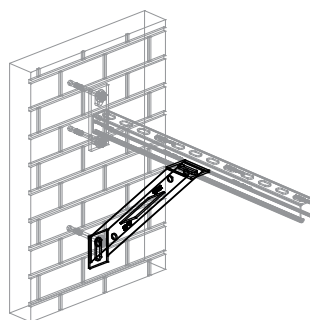

Walraven Strut Konsol/skenstöd (BUP1000)

(H 16 05)

stöd för konsol

Funktioner och Fördelar

- konsolstöd
- för stöd under, över eller på sidan av konsol eller skena
- kan användas som t.ex hörnförstärkning eller kraftig t-koppling
- CO₂-svetsad
- material: stål 1.0332
- ytbehandling:
 - produkten är en del av Walraven BIS UltraProtect® 1000 systemet
 - lämplig för inom- och utomhusbruk
 - klarar minst 1.000 timmars saltspraytest (max 5% rödrost) enligt ISO 9227

Art.nr.	RSK nr	BVB	För skena	fp
66288530	3821353	140296	Strut + 38x40	10

Kompletterande

Walraven RapidStrut® Skena DS 5
(BUP1000)
Walraven RapidStrut® Konsol (BUP1000)