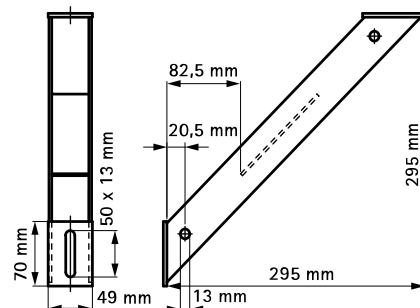

Walraven Strut Konsol/skenstöd (BUP1000)

(H 16 05)

stöd för konsol

Funktioner och Fördelar

- konsolstöd
- för stöd under, över eller på sidan av konsol eller skena
- kan användas som t.ex hörnförstärkning eller kraftig t-koppling
- CO₂-svetsad
- material: stål 1.0332
- ytbehandling:
 - produkten är en del av Walraven BIS UltraProtect® 1000 systemet
 - lämplig för inom- och utomhusbruk
 - klarar minst 1.000 timmars saltspraytest (max 5% rödrost) enligt ISO 9227

Art.nr.	RSK nr	BVB	För skena	fp
66288530	3821353	140296	Strut + 38x40	10

Kompletterande

Walraven RapidStrut® Skena DS 5
(BUP1000)
Walraven RapidStrut® Konsol (BUP1000)