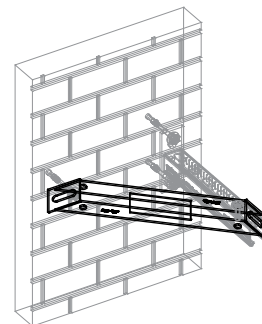

Walraven Strut Konsol/skenstöd (BUP1000)

(H 16 05)

stöd för konsol

Funktioner och Fördelar

- konsolstöd
- för stöd under, över eller på sidan av konsol eller skena
- kan användas som t.ex hörnförstärkning eller kraftig t-koppling
- CO₂-svetsad
- material: stål 1.0332
- ytbehandling:
 - produkten är en del av Walraven BIS UltraProtect® 1000 systemet
 - lämplig för inom- och utomhusbruk
 - klarar minst 1.000 timmars saltspraytest (max 5% rödrost) enligt ISO 9227

Art.nr.	RSK nr	BVB	För skena	fp
66288530	3821353	140296	Strut + 38x40	10

Kompletterande

Walraven RapidStrut® Skena DS 5
(BUP1000)
Walraven RapidStrut® Konsol (BUP1000)