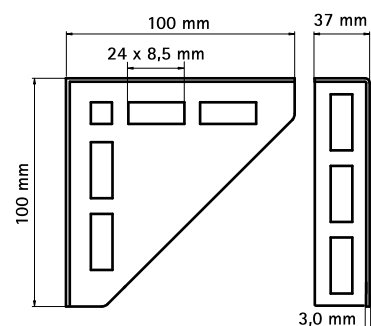

Walraven RapidRail® Förstärkningsbeslag (FZV)

(G 20 20)

för Walraven RapidRail® konstruktioner

Funktioner och Fördelar

- kraftig hörnkoppling
 - för stöd under, över eller på sidan av konsol eller skena
 - kan användas som t.ex hörnförstärkning eller kraftig t-koppling
 - passar till skenor 30x15, 30x20, 30x30, 30x45, 38x40
- material: stål
 - varmförzinkad FZV

Art.nr.	För skena	fp
6661110	30x15, 30x20, 30x30, 30x45	25

Kompletterande

Walraven RapidRail® Fixing Skena