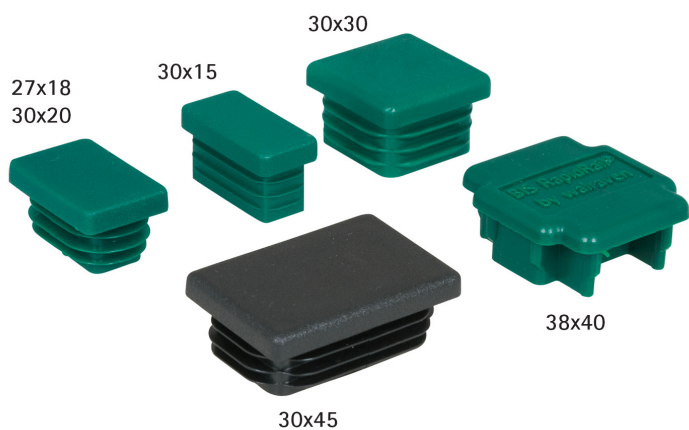

Walraven Ändskydd

ändskydd för Walraven RapidRail®

(G 45 05)

Funktioner och Fördelar

- för snygga avslut av Balkänden, täcker vassa kanter och grader
- material: PE (polyetylen)
- enkel att montera

Art.nr.	BVB	För skena	Färg	fp	St.fp
6566000	138063	27x18, 30x20	Grön	50	250
6566001	138063	30x15	Grön	50	250
6566002	138063	30x30	Grön	25	250
6566030	138063	30x45	Svart	20	200
6566035	138063	38x40	Grön	20	200

Kompletterande

Walraven RapidRail® Konsol
Walraven RapidRail® Fixing Skena