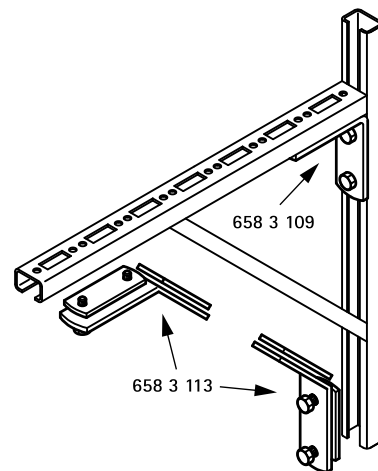

# Walraven Skenkoppling med glidmutter

(G 35 15)

för Walraven RapidRail® konstruktioner

658 3 109

658 3 113

## Funktioner och Fördelar

- för skenkonstruktioner
- passar till följande skenor 27x18, 30x15, 30x20, 30x30, 30x45 och 38x40
- med förmonterad dubbel glidmutter
- material: stål
- blankförzinkad

Art.nr.	a (°)	T <sub>(inst.)</sub> (Nm)	För skena	fp
6583109	90°	15,0	27x18, 30x15, 30x20, 30x30, 30x45, 38x40	25
6583113	135°	15,0	27x18, 30x15, 30x20, 30x30, 30x45, 38x40	25