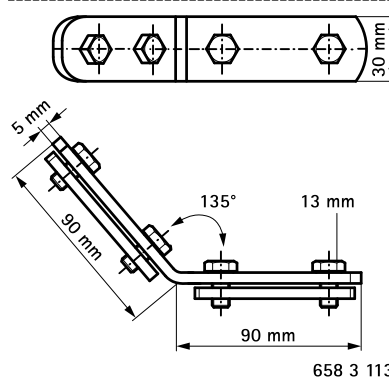

658 3 113

Kompletterande

Walraven RapidRail® Fixing Skena

Alternativ

Walraven RapidRail® Koppling 90°