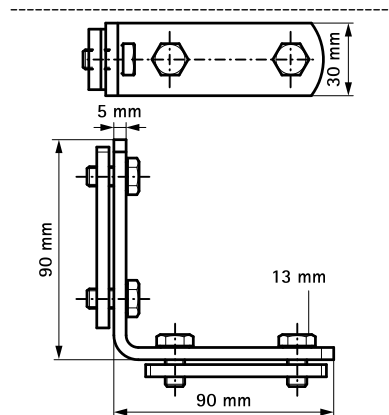

# Walraven Skenkoppling med glidmutter

(G 35 15)

för Walraven RapidRail® konstruktioner

658 3 109

658 3 113

## Funktioner och Fördelar

- för skenkonstruktioner
- passar till följande skenor 27x18, 30x15, 30x20, 30x30, 30x45 och 38x40
- med förmonterad dubbel glidmutter
- material: stål
- blankförzinkad

Art.nr.	a (°)	T <sub>(inst.)</sub> (Nm)	För skena	fp
6583109	90°	15,0	27x18, 30x15, 30x20, 30x30, 30x45, 38x40	25
6583113	135°	15,0	27x18, 30x15, 30x20, 30x30, 30x45, 38x40	25