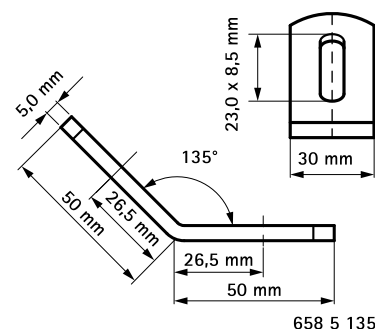

Walraven Koppling

för Walraven RapidRail® konstruktioner

(G 35 25)

Funktioner och Fördelar

- för skenkonstruktioner
- blankförzinkad
- passar till följande skenor 27x18, 30x15, 30x20, 30x30, 30x45 och 38x40
- material: stål

Art.nr.	RSK nr	BVB	a (°)	T _(inst.) (Nm)	För skena	fp
6585090	3820179	138515	90°	15,0	27x18, 30x15, 30x20, 30x30, 30x45, 38x40	50
6585135			135°	15,0	27x18, 30x15, 30x20, 30x30, 30x45, 38x40	50

Kompletterande

Walraven RapidRail® Fixing Skena

Alternativ

Walraven RapidRail® Koppling 90°