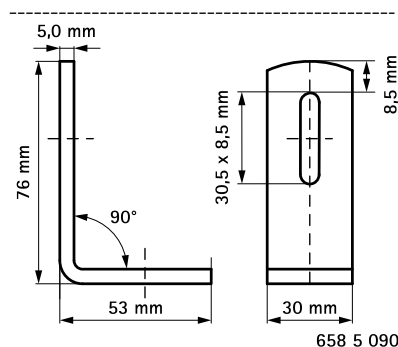

Walraven Koppling

för Walraven RapidRail® konstruktioner

(G 35 25)

Funktioner och Fördelar

- för skenkonstruktioner
- blankförzinkad
- passar till följande skenor 27x18, 30x15, 30x20, 30x30, 30x45 och 38x40
- material: stål

Art.nr.	RSK nr	BVB	a (°)	T _(inst.) (Nm)	För skena	fp
6585090	3820179	138515	90°	15,0	27x18, 30x15, 30x20, 30x30, 30x45, 38x40	50
6585135			135°	15,0	27x18, 30x15, 30x20, 30x30, 30x45, 38x40	50

Kompletterande