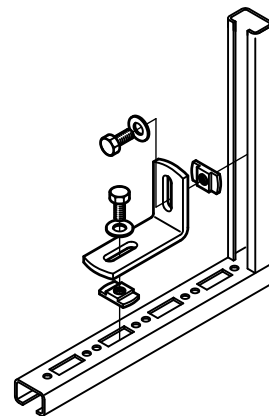

Walraven Koppling

för Walraven RapidRail® konstruktioner

(G 35 25)

Funktioner och Fördelar

- för skenkonstruktioner
- blankförzinkad
- passar till följande skenor 27x18, 30x15, 30x20, 30x30, 30x45 och 38x40
- material: stål

Art.nr.	RSK nr	BVB	a (°)	T _(inst.) (Nm)	För skena	fp
6585090	3820179	138515	90°	15,0	27x18, 30x15, 30x20, 30x30, 30x45, 38x40	50
6585135			135°	15,0	27x18, 30x15, 30x20, 30x30, 30x45, 38x40	50

Kompletterande

Walraven RapidRail® Fixing Skena

Alternativ

Walraven RapidRail® Koppling 90°