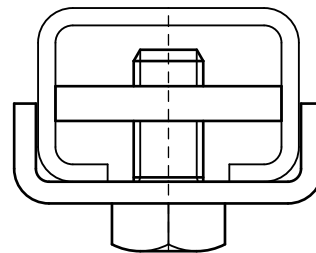

Walraven Skenkopplingar – 50x40

(G 35 40)

montage på skenor 50x40

Funktioner och Fördelar

- för skenkonstruktioner
- med förmonterad dubbel glidmutter
- material: stål
- blankförzinkad

Art.nr.	L	B	H	S	SW1	För skena	fp
		(mm)	(mm)	(mm)	(mm)		
6543004	250 mm	40	12	50	17	50x40	20