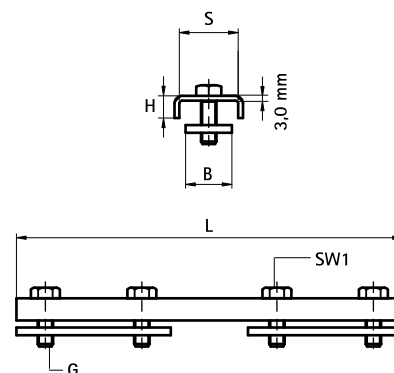

Walraven Skenkopplingar – 50x40

(G 35 40)

montage på skenor 50x40

Funktioner och Fördelar

- för skenkonstruktioner
- med förmonterad dubbel glidmutter
- material: stål
- blankförzinkad

Art.nr.	L	B	H	S	SW1	För skena	fp
		(mm)	(mm)	(mm)	(mm)		
6543004	250 mm	40	12	50	17	50x40	20

Kompletterande

Walraven Sken system – 50x40