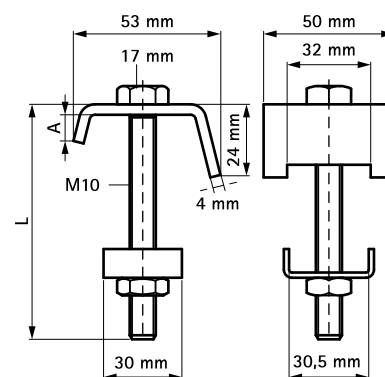

# Walraven Balkklammer

(G 40 10)

för montage i stålbeak

## Funktioner och Fördelar

- balkfäste
- för ett stabilt montage på stålbeak utan svetsning eller borrarng
- använd alltid 2 balkklammer per infästning
- Art.nr. 6583060: lämplig för 30x15, 30x20, 30x30
- Art.nr. 6583090: lämplig för 30x15, 30x20, 30x30, 30x45
- material: stål
- blankförzinkad

Art.nr.	A (mm)	L	För skena	F <sub>a,z</sub> (N)	fp
6583060	< 11	60 mm	30x15, 30x20, 30x30	3 000	50
6583090	< 11	90 mm	30x15, 30x20, 30x30, 30x45	3 000	50