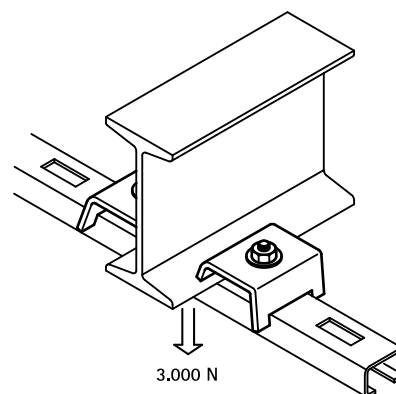

## Funktioner och Fördelar

- balkfäste
- för ett stabilt montage på stålbeak utan svetsning eller borrarng
- använd alltid 2 balkklammer per infästning
- Art.nr. 6583060: lämplig för 30x15, 30x20, 30x30
- Art.nr. 6583090: lämplig för 30x15, 30x20, 30x30, 30x45
- material: stål
- blankförzinkad

Art.nr.	A (mm)	L	För skena	F <sub>a,z</sub> (N)	fp
6583060	< 11	60 mm	30x15, 30x20, 30x30	3 000	50
6583090	< 11	90 mm	30x15, 30x20, 30x30, 30x45	3 000	50