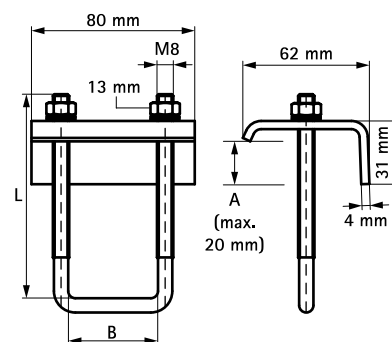

Walraven Balkklammer för skena – 50x40

(G 40 15)

för montage i stålbeak

Funktioner och Fördelar

- för ett stabilt montage på stålbeak utan svetsning eller borrarng
- använd alltid 2 balkklammer per infästning
- material: stål
- blankförzinkad

Art.nr.	A (mm)	L	B (mm)	För skena	$F_{a,z}$ (N)	fp
6585003	< 20	118 mm	50	50x40	3 300	50

Kompletterande

Walraven Sken system – 50x40