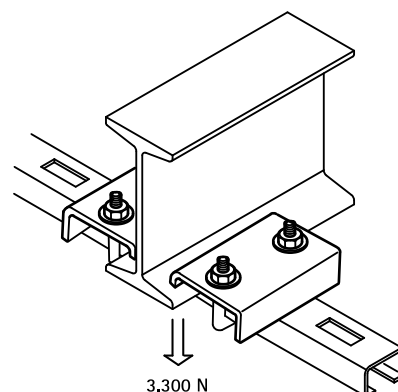

Walraven Balkklammer för skena – 50x40

(G 40 15)

för montage i stålbeak

Funktioner och Fördelar

- för ett stabilt montage på stålbeak utan svetsning eller borrarng
- använd alltid 2 balkklammer per infästning
- material: stål
- blankförzinkad

Art.nr.	A (mm)	L	B (mm)	För skena	$F_{a,z}$ (N)	fp
6585003	< 20	118 mm	50	50x40	3 300	50

Kompletterande

Walraven Sken system – 50x40