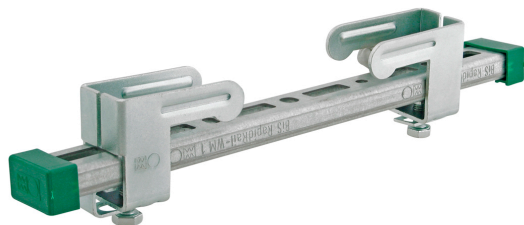

# Walraven Skena 30x15 'Light Duty' Set

(G 40 35)

för montage i stålbalk fläns upp till 20mm

## Funktioner och Fördelar

- för upphängning av lätta komponenter som kablar och kanaler, etc. på balkar utan att behöva svetsa eller borra.
- upp till 20 mm flänstjocklek
- material: balkklämma av stål, skena av stål 1,0242
- balkklämma: förzinkad, skena, förförzinkad
- består av:
  - 1st längd skena 30x15 mm
  - 2st Balkklammer 30x15 (Art.nr. 6071000)
  - 2st Ändskydd
  - balkklammer även tillgänglig lös

Art.nr.	A (mm)	L	T <sub>(inst.)</sub> (Nm)	Från skena	CSTB	fp
6071400	< 20	400 mm	15,0	30x15	CSTB	20
6071600	< 20	600 mm	15,0	30x15	CSTB	15

Rapport de test n°EEM11 26035356