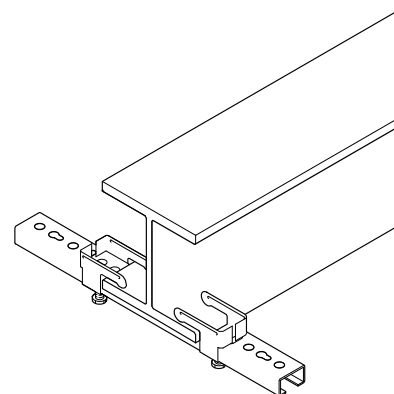

# Walraven Skena 30x15 'Light Duty' Set

(G 40 35)

för montage i stålbalk fläns upp till 20mm

## Funktioner och Fördelar

- för upphängning av lätta komponenter som kablar och kanaler, etc. på balkar utan att behöva svetsa eller borra.
- upp till 20 mm flänstjocklek
- material: balkklämma av stål, skena av stål 1,0242
- balkklämma: förzinkad, skena, förförzinkad
- består av:
  - 1st längd skena 30x15 mm
  - 2st Balkklammer 30x15 (Art.nr. 6071000)
  - 2st Ändskydd
  - balkklammer även tillgänglig lös

Art.nr.	A (mm)	L	T <sub>(inst.)</sub> (Nm)	Från skena	CSTB	fp
6071400	< 20	400 mm	15,0	30x15	CSTB	20
6071600	< 20	600 mm	15,0	30x15	CSTB	15

Rapport de test n°EEM11 26035356