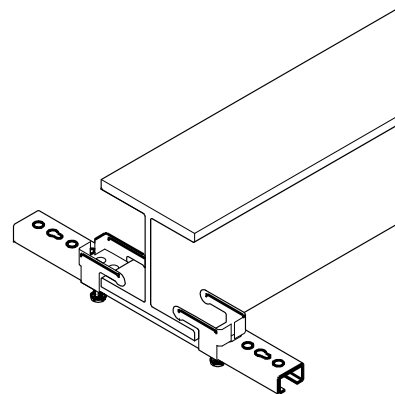

Walraven Skena 27x18 'Light Duty' Set

(G 40 30)

för montage i stålbalk upp till 12 mm fläns

Funktioner och Fördelar

- för upphängning av lätta komponenter som kablar och kanaler, etc. på balkar utan att behöva svetsa eller borra.
- upp till 12 mm flänstjocklek
- material: balkklämma av stål, skena av stål 1,0242
- balkklämma: förzinkad, skena, förförzinkad
- består av:
 - 1st längd skena 27x18 mm
 - 2st Balkklammer 27x18 (Art.nr. 6070000)
 - 2st Ändskydd
 - balkklammer även tillgänglig lös

CSTB

le futur en construction

Rapport de test n°EEM11 26035356

Art.nr.	A (mm)	L	T _(inst.) (Nm)	Från skena	CSTB	fp
6070400	< 12	400 mm	15,0	27x18	CSTB	20