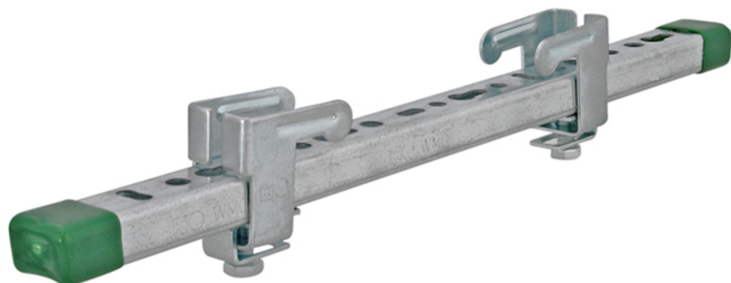

Walraven Skena 27x18 'Light Duty' Set

(G 40 30)

för montage i stålbalk upp till 12 mm fläns

Funktioner och Fördelar

- för upphängning av lätta komponenter som kablar och kanaler, etc. på balkar utan att behöva svetsa eller borra.
- upp till 12 mm flänstjocklek
- material: balkklämma av stål, skena av stål 1,0242
- balkklämma: förzinkad, skena, förförzinkad
- består av:
 - 1st längd skena 27x18 mm
 - 2st Balkklammer 27x18 (Art.nr. 6070000)
 - 2st Ändskydd
 - balkklammer även tillgänglig lös

CSTB

le futur en construction

Rapport de test n°EEM11 26035356

Art.nr.	A (mm)	L	T _(inst.) (Nm)	Från skena	CSTB	fp
6070400	< 12	400 mm	15,0	27x18	CSTB	20