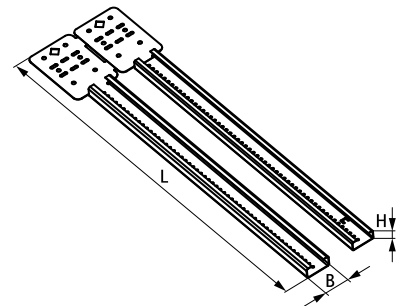

Walraven RSWB Justerbar skena

(J 50 175)

Glidbar Skena för reglad vägg

Funktioner och Fördelar

- utdragbar konsol för snabbare montering ■ material: stål av elektriska lådor, kanaler och rörledningar
- lämplig för användning i dubbelväggar och golvbjälkar
- kan fixeras på trä- eller metallbjälkar
- snabbare och enklare att installera än traditionella metoder
- kan ställas in på flera djup
- kombinera med starQuick®-klammor eller RapidRail® Hammerfix för ännu snabbare fixering
- Art.nr. 59491016: kortare version expanderar från 10 - 16" (25 - 40 cm)
- Art.nr. 59491624: längre version expanderar från 16 - 24" (40 - 60 cm)
- förförzinkad FFZV

Art.nr.	RSK nr	BVB	Modell	L	B (mm)	H (mm)	fp
59491016	4125775		10 - 16" (25 - 40 cm)	323 mm	29,2	13,7	50
59491624	4125775	140081	16 - 24" (40 - 60 cm)	440 mm	29,2	13,7	50

Kompletterande

starQuick® Klammer (Grå)
Walraven RapidRail® Pendelmutter
Walraven RapidRail® Glidmutter

Kompletterande

starQuick® Universal Skenadapter