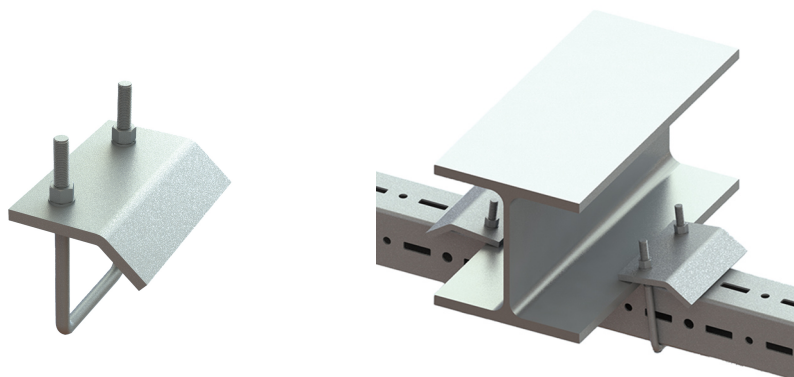

Walraven Maxx Balklamma

(H2 05 46)

för montage på balkar

Funktioner och Fördelar

- för ett stabilt montage på stål balk utan svetsning eller borring
- använd alltid 2 balkklammer per infästning
- Art nr. 6589110: passar till MX100 och MX120
- Art nr. 6589115: passar till MX150
- Art nr. 6589109: passar till MX80
- material: stål S235JR
- varmförzinkad FZV

Art.nr.	RSK nr	BVB	Typ	A (mm)	G	L	B (mm)	B2 (mm)	H (mm)	s (mm)	Lm1 (mm)	F _{a,z} (N)	fp
6589109			BC80	10 - 25	M12	107 mm	135	82	162	10,0	74	11 200*	-
6589110	4436375	148534	BC100/120	10 - 25	M12	117 mm	173	101	190	10,0	70	12 400*	-
6589115	3897059	148534	BC150	10 - 25	M12	117 mm	173	101	220	10,0	80	12 400*	-