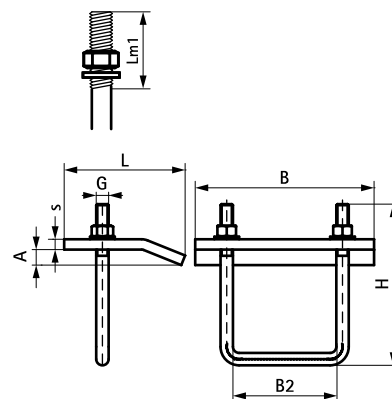

Walraven Maxx Balklamma

(H2 05 46)

för montage på balkar

Funktioner och Fördelar

- för ett stabilt montage på stål balk utan svetsning eller borring
- använd alltid 2 balkklammer per infästning
- Art nr. 6589110: passar till MX100 och MX120
- Art nr. 6589115: passar till MX150
- Art nr. 6589109: passar till MX80
- material: stål S235JR
- varmförzinkad FZV

Art.nr.	RSK nr	BVB	Typ	A (mm)	G	L	B (mm)	B2 (mm)	H (mm)	s (mm)	Lm1 (mm)	F _{a,z} (N)	fp
6589109			BC80	10 - 25	M12	107 mm	135	82	162	10,0	74	11 200*	-
6589110	4436375	148534	BC100/120	10 - 25	M12	117 mm	173	101	190	10,0	70	12 400*	-
6589115	3897059	148534	BC150	10 - 25	M12	117 mm	173	101	220	10,0	80	12 400*	-

* = Maximal tillåten last per par.