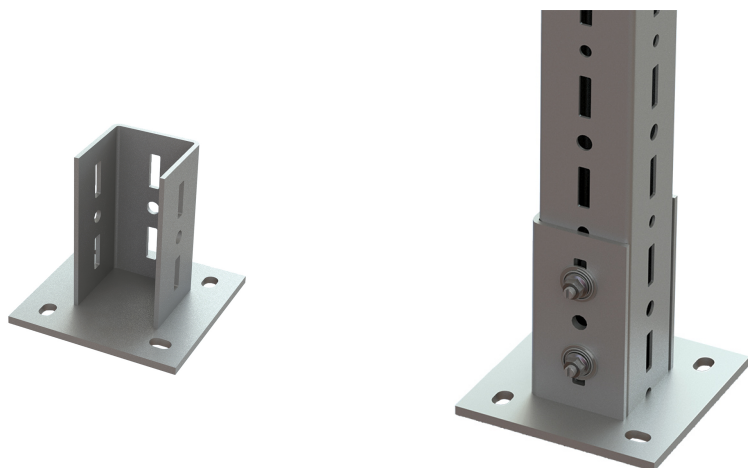

Walraven Maxx Balkfäste

(H2 05 11)

för montage av balk på vägg eller golv

Funktioner och Fördelar

- U-profil svetsad på väggplatta
- för anslutning av Maxx-balk till vägg, golv eller tak
- slitsarna är kompatibla med skenans profil
- CO₂-svetsad
- material: basplatta av stål (typ S275); U-del av stål (typ S235)
- varmförzinkad FZV

Art.nr.	RSK nr	BVB	Typ	L	B	H	h	s	d1	d2	S	k	k1	fp
				(mm)	(mm)	(mm)	(mm)	(mm)	(mm)	(mm)	(mm)	(mm)	(mm)	(mm)
6581818			BP80	185 mm	185	210	80	10,0	25 x 14	45 x 14	81	130	130	-
6581820	4436371	148239	BP100	220 mm	220	210	100	10,0	24 x 18	45 x 14	101	160	160	-
6581821	4436372	148239	BP120	240 mm	220	210	120	10,0	24 x 18	45 x 14	101	160	180	-

Kompletterande

Walraven Maxx Balksystem
Walraven Maxx Montagebult