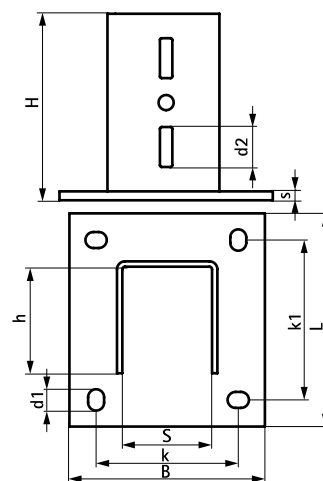

Walraven Maxx Balkfäste

(H2 05 11)

för montage av balk på vägg eller golv

Funktioner och Fördelar

- U-profil svetsad på väggplatta
- för anslutning av Maxx-balk till vägg, golv eller tak
- slitsarna är kompatibla med skenans profil
- CO₂-svetsad
- material: basplatta av stål (typ S275); U-del av stål (typ S235)
- varmförzinkad FZV

Art.nr.	RSK nr	BVB	Typ	L	B	H	h	s	d1	d2	S	k	k1	fp
				(mm)	(mm)	(mm)	(mm)	(mm)	(mm)	(mm)	(mm)	(mm)	(mm)	(mm)
6581818			BP80	185 mm	185	210	80	10,0	25 x 14	45 x 14	81	130	130	-
6581820	4436371	148239	BP100	220 mm	220	210	100	10,0	24 x 18	45 x 14	101	160	160	-
6581821	4436372	148239	BP120	240 mm	220	210	120	10,0	24 x 18	45 x 14	101	160	180	-