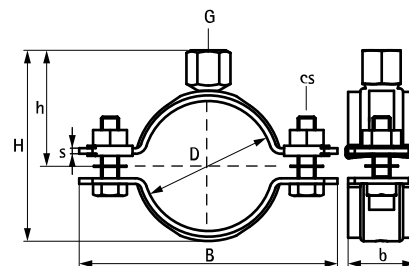

Walraven Heavy Duty Klammer HD500 (BUP1000) (BUP1000)

(B 10 04)

för stålrör 15 - 227 mm

M8/10 - M10/12

RAL-GZ 655/B
Cert.Nr. 2011-13a

RAL-GZ 656
Cert.Nr. 2011-05

Funktioner och Fördelar

- två-skruvsklamer med sexkantsskruv
- upp till 140mm: med förmonterad låsmutter
- för tungt montage och fixpunkter
- låsbrickor förhindrar skruvarna från att falla ur under monterat
- med CO₂-svetsad kopplingsmutter
- material: stål
- ytbehandling:
 - produkten är en del av Walraven BIS UltraProtect® 1000 systemet
 - lämplig för inom- och utomhusbruk
 - klarar minst 1.000 timmars saltspraytest (max 5% rödost) enligt ISO 9227
 - brandsäkerhetstestad