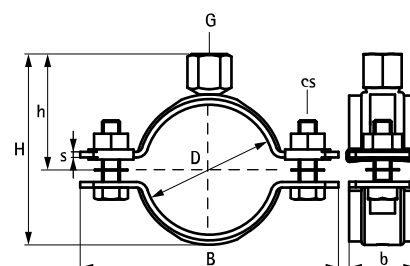

# Walraven Heavy Duty Klammer HD500 (1/2")

(B 10 09)

för stålrör 509 mm  
(BUP1000)  
G1/2"

RAL-GZ 655/B  
Cert.Nr. 2011-13a

RAL-GZ 656  
Cert.Nr. 2011-05