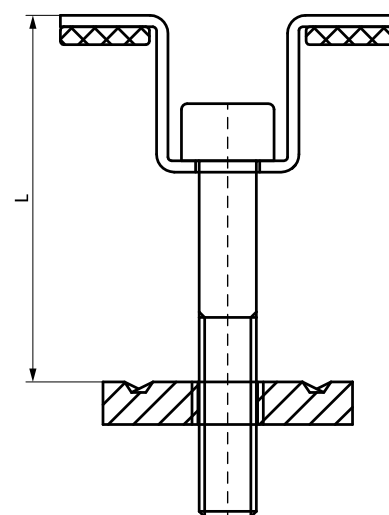

Walraven Fixing Brackets - 755 / 756

(1 08 30)

790 4 150

790 4 0XX

Funktioner och Fördelar

- for fixing solar panels to Strut rail
- ytbehandling: Dacromet
- material: stål

Art.nr.	Modell	L	fp
7904150	Middle Clamp	35 - 50 mm	20
7904030	End Clamp	30 mm	20
7904035	End Clamp	35 mm	20
7904040	End Clamp	40 mm	20
7904045	End Clamp	45 mm	20
7904050	End Clamp	50 mm	20