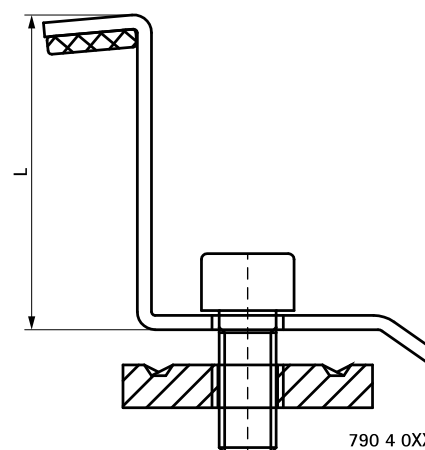

Walraven Fixing Brackets - 755 / 756

(1 08 30)

Funktioner och Fördelar

- for fixing solar panels to Strut rail
- ytbehandling: Dacromet
- material: stål

Art.nr.	Modell	L	fp
7904150	Middle Clamp	35 - 50 mm	20
7904030	End Clamp	30 mm	20
7904035	End Clamp	35 mm	20
7904040	End Clamp	40 mm	20
7904045	End Clamp	45 mm	20
7904050	End Clamp	50 mm	20

790 4 0XX