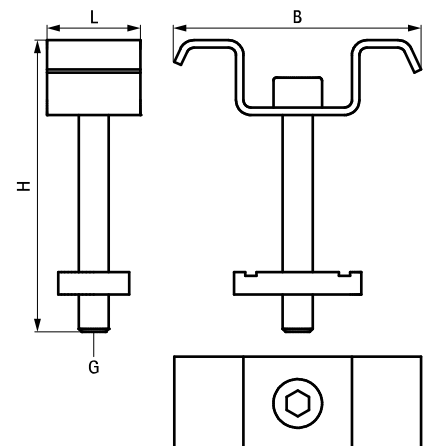

## Walraven Montagesats till galler

(10418)

### Funktioner och Fördelar

- set innehåller 4 topplattor, 4 skruvar och 4 varmförzinkad FZV glidmuttrar
- W-formad topplatta för optimal passform till galler och plana ytor
- material: stål

Art.nr.	G	L	B (mm)	H (mm)		fp
67699000	M8	21 mm	60	68	4 pcs.	25