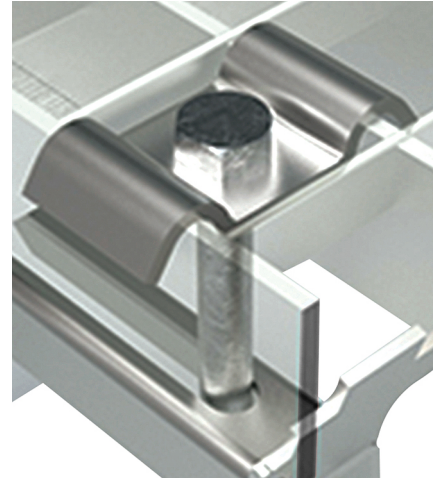

## Walraven Montagesats till galler

(10418)

### Funktioner och Fördelar

- set innehåller 4 topplattor, 4 skruvar och 4 varmförzinkad FZV glidmuttrar
- W-formad topplatta för optimal passform till galler och plana ytor
- material: stål

Art.nr.	G	L	B (mm)	H (mm)		fp
67699000	M8	21 mm	60	68	4 pcs.	25