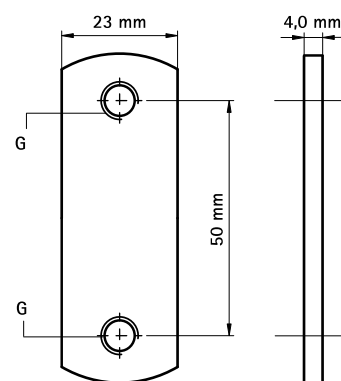

Walraven Dubbel Glidmutter

för Walraven RapidRail®

(G 30 30)

Funktioner och Fördelar

- passar till följande skenor 27x18, 30x15, 30x20, 30x30, 30x45 och 38x40
- blankförzinkad
- material: stål

Art.nr.	G	T _(inst.) (Nm)	För skena	fp	St.fp
6513208	M8	15,0	27x18, 30x15, 30x20, 30x30, 30x45, 38x40	50	250