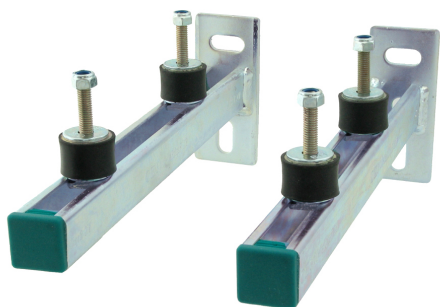

Walraven Konsolset ISO

(G 25 05)

för väggmontage av aggregat

Funktioner och Fördelar

- montagekit, universal
- för väggmontage av vattenpumpar, kompressorer och andra lätta maskiner
- vibrationsdämpare förmonterad med glidmutter, bricka och sexkants låsmutter
- material: stål
- blankförzinkad
- ljudisolerande tack vare medföljande vibrationsdämpare i vulkaniserat gummi
- består av:
 - 2st Konsoler
 - 4st Vibrationsdämpare
 - 2st Ändskydd
 - 1st Montagekit

Art.nr.	L	T _(inst.) (Nm)	Från skena	F _{a,z} (N)	fp
6923230	300 mm	15,0	30x30	1 200	-
6923240	400 mm	15,0	30x30	700	-
6923250	500 mm	15,0	30x30	500	1