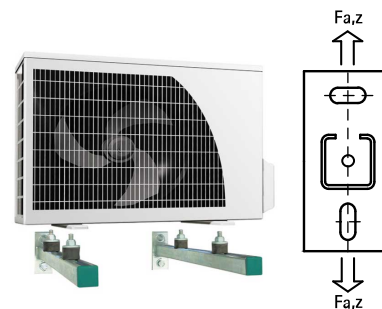

Walraven Konsolset ISO

(G 25 05)

för väggmontage av aggregat

Funktioner och Fördelar

- montagekit, universal
- för väggmontage av vattenpumpar, kompressorer och andra lätta maskiner
- vibrationsdämpare förmonterad med glidmutter, bricka och sexkants låsmutter
- material: stål
- blankförzinkad
- ljudisolerande tack vare medföljande vibrationsdämpare i vulkaniserat gummi
- består av:
 - 2st Konsoler
 - 4st Vibrationsdämpare
 - 2st Ändskydd
 - 1st Montagekit

Art.nr.	L	T _(inst.) (Nm)	Från skena	F _{a,z} (N)	fp
6923230	300 mm	15,0	30x30	1 200	-
6923240	400 mm	15,0	30x30	700	-
6923250	500 mm	15,0	30x30	500	1