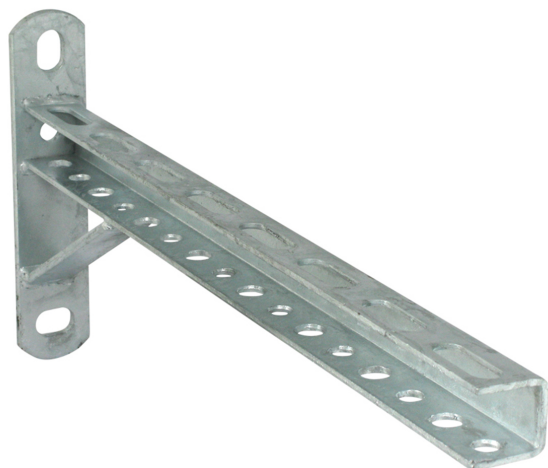

# Walraven Takjärnskonsol U-formad

(G 10 20)

montage i vägg eller tak

## Funktioner och Fördelar

- U-profil svetsad på väggplatta
- material: stål
- Ovala hål 90 ° till varandra för enklare justering
- varmförzinkad FZV

Art.nr.	RSK nr	BVB	Modell	L	B	H	s	s1	d1	k	Från skena	fp
				(mm)	(mm)	(mm)	(mm)	(mm)	(mm)	(mm)		
6601911	3820330	138679	Med stöd	255 mm	40	230	5,0	3,0	20 x 13	190	U-rail	5
6601912	3820331	138679	Med stöd	305 mm	40	230	5,0	3,0	20 x 13	190	U-rail	5
6601913	3820332	138679	Med stöd	405 mm	40	230	5,0	3,0	20 x 13	190	U-rail	5
6601914	3820333	138679	Med stöd	605 mm	40	230	5,0	3,0	20 x 13	190	U-rail	5
6601915	3820334	138679	Med stöd	805 mm	40	400	5,0	3,0	20 x 13	360	U-rail	5