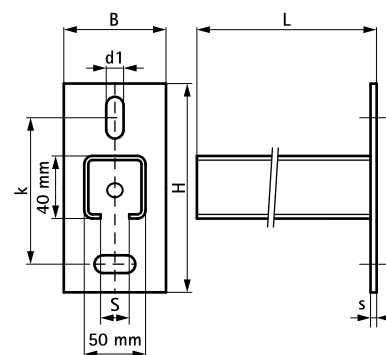

Walraven Konsoler – 50x40 (BUP1000)

(G 10 15)

montage i vägg eller tak

Funktioner och Fördelar

- konsol med svetsad C-profil
- Lämplig för montage i tak, vägg och golv
- Ovala hål 90 ° till varandra för enklare justering
- CO₂-svetsad
- material: stål
- ytbehandling:
 - produkten är en del av Walraven BIS UltraProtect® 1000 systemet
 - lämplig för inom- och utomhusbruk
 - klarar minst 1.000 timmars saltspraytest (max 5% rödrost) enligt ISO 9227
- för mer information om maximala tillåtna lasten (F_{a,z}) vänligen se belastningstabeller eller våra belastningstabeller online 'Tekniska Detaljer BIS RapidRail®'

Art.nr.	L	B	H	s	d1	S	k	Från skena	fp
		(mm)	(mm)	(mm)	(mm)	(mm)	(mm)		
6603335	350 mm	70	160	8,0	26 x 14	18	115	50x40	10
6603355	550 mm	70	160	8,0	26 x 14	18	115	50x40	-

För mer information om maximalt tillåtna lasten (F_{a,z}) vänligen se belastningstabeller eller våra belastningstabeller online 'Tekniska Detaljer BIS RapidRail®'.