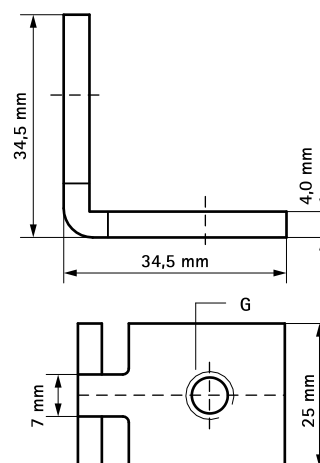

Walraven Vinkelformad Glidmutter

(G 30 25)

för Walraven RapidRail®

Funktioner och Fördelar

- passar till skenor 30x15, 30x20, 30x30, 30x45, 38x40
- blankförzinkad
- material: stål

| Art.nr. | G | T _(inst.) (Nm) | För skena | fp | St.fp |
|---------|----|------------------------------|--|----|-------|
| 6513709 | M8 | 15,0 | 27x18, 30x15, 30x20, 30x30, 30x45, 38x40 | 25 | 250 |