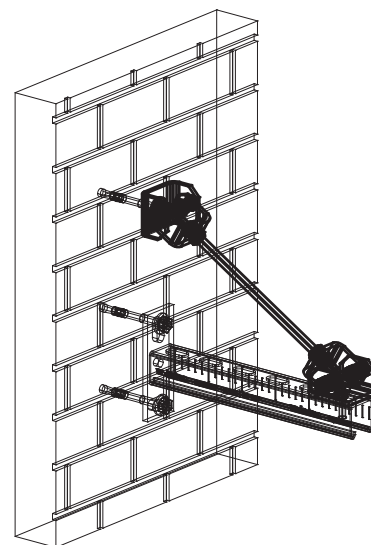

# Walraven Justerbart Stöd (BUP1000)

(H 12 53)

för montage på skena eller vägg

## Funktioner och Fördelar

- för montage och förstärkning av konstruktioner
- lämplig för montage på både väggar och skenor
- justerbar upp till 90°
- med två hål 13 mm
- material: stål
- ytbehandling:
  - produkten är en del av Walraven BIS UltraProtect® 1000 systemet
  - lämplig för inom- och utomhusbruk
  - klarar minst 1.000 timmars saltspraytest (max 5% rödrost) enligt ISO 9227

Art.nr.	RSK nr	BVB	L	B	H	d1	d2	För skena	F <sub>a,z</sub>	Ytb.	fp
				(mm)	(mm)	(mm)	(mm)		(N)		
66588818	3850001	145891	50 mm	78	63	Ø 13,0	Ø 13,0	Strut	5 000	BIS UltraProtect® 1000	10

*Max. allowed load: when used at an angle of 45° on wall/ceiling.*