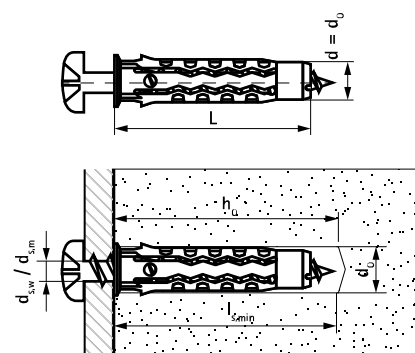

WUP Uni Plug

standard universalplugg för alla typer av underlag

(L 07 07)

Funktioner och Fördelar

- hög lastkapacitet
 - kan användas tillsammans med träskruvar, spånplatteskruvar och metriska bultar
 - kan användas till flera olika underlag
 - glider lätt in i hål
 - kragen gör att pluggen inte åker in i hålet
 - expanderar inte för tidigt
 - rotationsstop, motverkar att pluggen snurrar med skruven
 - applikationer:
 - hyllor
 - väggmonterade skåp
 - sanitetsfästen
 - HVAC och VVS upphängningar
 - material: PA4 polyamid av hög kvalitet
- Material:
 - lättbetong
 - betong
 - tegel
 - hålstén
 - Berg
 - kalksandsten
 - natursten
 - gips

WUP Uni Plug

standard universalplugg för alla typer av underlag

(L 07 07)

570	333	P	mm				10,0						0
0		12x											
		60											

De givna rekommenderade spänningsbelastningar har uppnåtts med en träskruv med maximal diameter och inkluderar en säkerhetsfaktor på 5.