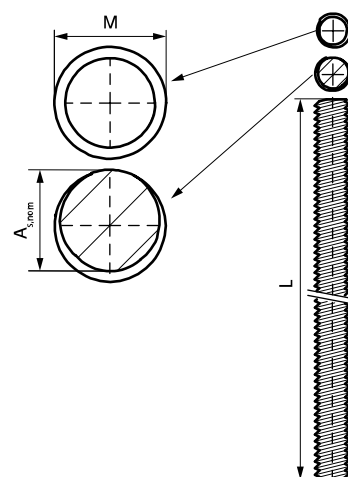

## WIS Gängstång RFR

(M 95 24)

## Funktioner och Fördelar

- enligt DIN 976-1
- gänga med 60°-vinkel ger bäst resultat
- M10 och M12 brandtestade enligt EN 1363-1
- material: rostfritt stål 1.4401 (AISI 316)

Art.nr.	RSK nr	Kod	Gänga (M)	L	A <sub>s,nom</sub> (mm <sup>2</sup> )	bt
63079108	4436441	WIS TR SSt M8x1000	M8	1 m	36,6	50
63079110	4436442	WIS TR SSt M10x1000	M10	1 m	58,0	25
63079112	4436443	WIS TR SSt M12x1000	M12	1 m	84,3	20
63079116	4436444	WIS TR SSt M16x1000	M16	1 m	157,0	10
63079212		WIS TR SSt M12x2000	M12	2 m	84,3	20