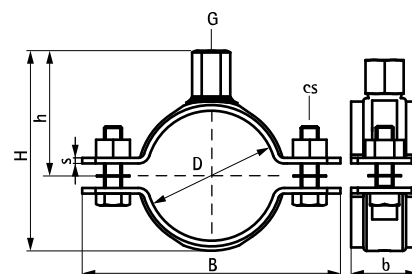

Heavy Duty Klammer RFR

(M 12 02)

M12 - M16

Funktioner och Fördelar

- två-skruvsklamer med sexkantsskruv
- för tungt montage och fixpunkter
- med CO₂-svetsad kopplingsmutter
- material: rostfritt stål 1.4401 (A4) - EN 10088, AISI 316

Art.nr.	RSK nr	D (mm)	D (°)	DN	G	B (mm)	H (mm)	h (mm)	b x s (mm)	cs	F _{a,z} (N)	fp
33077078	3859565	72 - 78	2½	65	M12	134	102	62	25 x 3,0	M10 x 30 mm	2 200	5
33077085	3859566	79 - 85	-	-	M12	141	109	66	25 x 3,0	M10 x 30 mm	2 200	5
33077092	3859567	86 - 92	3	80	M12	148	116	69	25 x 3,0	M10 x 30 mm	2 200	5
33077099	3859568	93 - 99	-	-	M12	155	123	72	25 x 3,0	M10 x 30 mm	2 200	5
33077106	3859569	98 - 106	-	-	M12	174	132	77	30 x 4,0	M10 x 40 mm	4 100	5
33077116	3859570	108 - 116	4	100	M12	184	142	82	30 x 4,0	M10 x 40 mm	4 100	5
33077123	3859571	115 - 123	-	-	M12	191	149	85	30 x 4,0	M10 x 40 mm	4 100	5
33077133	3859572	125 - 133	-	-	M12	201	159	91	30 x 4,0	M10 x 40 mm	4 100	5
33077140	3859573	132 - 140	5	125	M12	208	166	94	30 x 4,0	M10 x 40 mm	4 100	5
33077149	3859574	139 - 149	-	-	M12	217	175	99	30 x 4,0	M10 x 40 mm	4 100	5
33077169	3859575	159 - 169	6	150	M12	257	195	109	40 x 4,0	M12 x 50 mm	4 900	5
33077183	3859576	173 - 183	-	-	M12	271	209	116	40 x 4,0	M12 x 50 mm	4 900	5
33077202	3859577	192 - 202	-	-	M12	290	228	125	40 x 4,0	M12 x 50 mm	4 900	5
33077219	3859578	208 - 219	-	-	M12	307	245	134	40 x 4,0	M12 x 50 mm	4 900	5
33077227	3859579	217 - 227	8	200	M12	315	253	138	40 x 4,0	M12 x 50 mm	4 900	5
33077241	3859580	229 - 241	-	-	M12	329	267	145	40 x 4,0	M12 x 50 mm	4 900	5
33077250	3859581	240 - 250	-	-	M16	338	282	154	40 x 4,0	M12 x 50 mm	4 900	5
33077264	3859582	254 - 264	-	-	M16	352	296	161	40 x 4,0	M12 x 50 mm	4 900	5
33077275	3859583	265 - 275	10	250	M16	363	307	167	40 x 4,0	M12 x 50 mm	4 900	5
33077289	3859584	279 - 289	-	-	M16	377	321	174	40 x 4,0	M12 x 50 mm	4 900	5
33077325	3859585	315 - 325	12	300	M16	415	359	192	40 x 4,0	M12 x 50 mm	4 900	5
33077341	3859586	329 - 341	-	-	M16	429	373	200	40 x 4,0	M12 x 50 mm	4 900	5