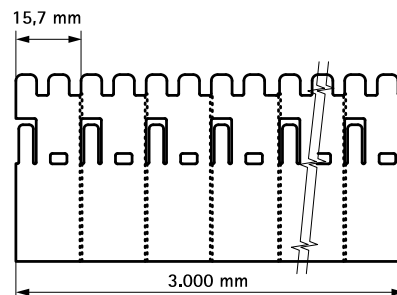

Kompletterande

- Pacifyre® Infästningsset 1
- Pacifyre® FPM Brandskyddscement
- Pacifyre® A Akryl brandfogmassa