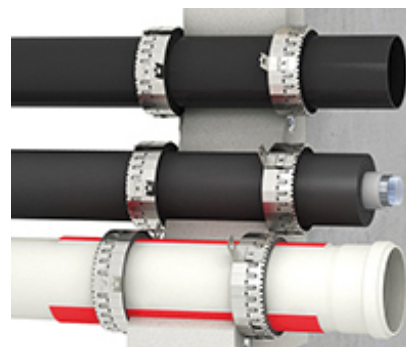

Pacifyre® EFC Brandkrage

(U 04 25)

för genomföringar av plaströr, multi-layer rör och metallrör med isolering

Funktioner och Fördelar

- lämplig för ytor som är svåra att komma åt, som hörn
- ett litet antal intumescenta lager krävs, så ett mindre borrhål är möjligt
- lämplig för fuktiga förhållanden
- problemlösare: lätt att modifiera på plats
- gör genomföringar i hörn möjligt genom att använda 2/3 av manschetten
- endast 1 låda för en mängd genomföringar och alla rördimensioner
- hög flexibilitet med hjälp av självhäftande remsa
- inget spill
- alla fästmaterial ingår
- testad i enlighet med EN1366-3
- Europeiskt godkännande: ETA-13/0793

Art.nr.	RSK nr	Modell	Typ	Enh.	fp
2132100600	3833828	-	-	Pacifyre® EFC Brandkrage kartong*	-
2132100601	3833829	-	-	Påfyllning: 3m RFR Band	1
2132100602	3833830	-	-	Påfyllning: 18 fästen + pluggar, skruvar och brickor	18
2132100603		Kort för väggar och tak	International	-	-

*Förpackningen innehåller: 3m Pacifyre® EFC rostfritt band. Pacifyre® EFC, 18 x Pacifyre® EFC rostfria krokar, 1 x Pacifyre® EFC Infästningsset (18 x Torxskruv med kullrigt huvud, 18 x brickor, 18 x BIS Star Plug, 1 x Pacifyre® EFC bruksmanual, 6 x Pacifyre® ID-kort