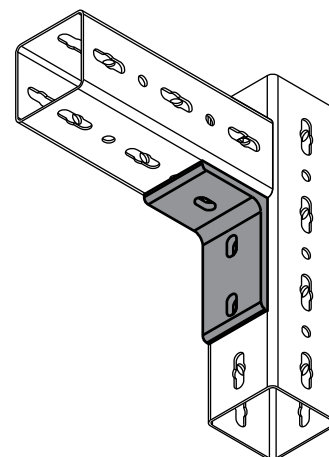

## Maxx Vinkel 90°

för vinkelräta anslutningar av skena

(H2 05 15)

### Funktioner och Fördelar

- för vinkelräta anslutningar av skenor
- med slitsade hål för enkelt montage
- material: stål
- varmförzinkad FZV

Art.nr.	RSK nr	Modell	Typ	L	B	H	s	d1	k	Vikt	fp
					(mm)	(mm)	(mm)	(mm)	(mm)	(kg)	
6681015	4125777	3 hål	IPC90/3	150 mm	100	100	10,0	27 x 15	75	1,90	1