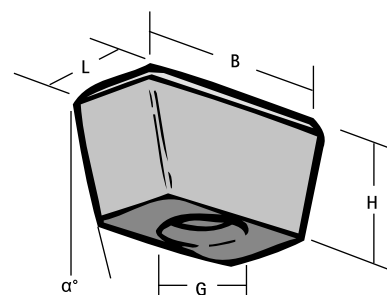

Kompletterande

Walraven Gängpinnar
Walraven Gängstång