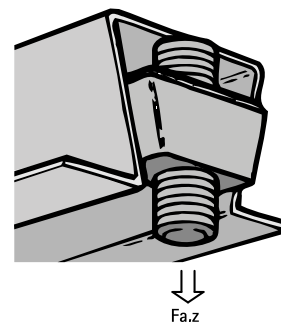

### Funktioner och Fördelar

- för montage av integrerade golvsystem
- med gängad anslutning
- material: stål
- blankförzinkad

Art.nr.	Typ	R	L	B	H	a	F <sub>a,z</sub>	fp	St.fp
				(mm)	(mm)	(°)	(N)		
6213006	HW6	M6	12,5 mm	25	13,0	15,0°	1 200	100	400
6213008	HW8	M8	12,5 mm	25	13,0	15,0°	1 690	100	400
6213010	HW10	M10	12,5 mm	25	13,0	15,0°	2 050	100	400
6213106	HW6SR	M6	13,0 mm	21	10,0	11,5°	1 200	100	
6213108	HW8SR	M8	13,0 mm	21	10,0	11,5°	1 690	100	-
6213110	HW10SR	M10	13,0 mm	21	10,0	11,5°	2 250	100	-
6213208	HMWA8	M8	10,0 mm	19	10,0	23,5°	1 690	100	-
6213408	HMW8	M8	9,5 mm	19	9,5	14,0°	1 690	100	500