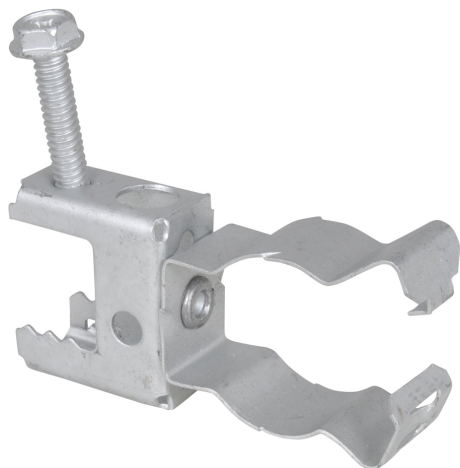

Britclips® SB ICCS

för fläns 2 - 17 mm

(J 15 20)

Funktioner och Fördelar

- lämplig för rör eller kabel fixerade horisontellt, vertikalt eller som korsas med avseende till flänsen
- ledad klämma svängbar 360°
- ledat clip med käklåsning (använd tång för att stänga)
- material: fjäderstål (typ C67S enligt EN10132)
- ytbehandling: Delta-Tone 9000 (480 timmar)

Art.nr.	Kod	D (mm)	F _{a,z} (N)	f _p	St.fp
53122617	SB17 ICCS26	23 - 25	450	50	200
Bara för användning med statiska laster.					