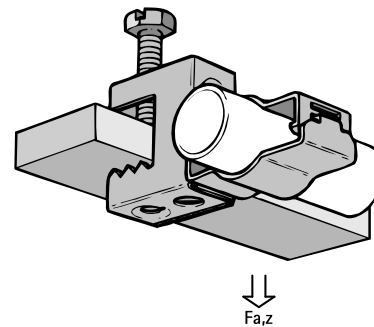

Britclips® SB ICCS

för fläns 2 - 17 mm

(J 15 20)

Funktioner och Fördelar

- lämplig för rör eller kabel fixerade horisontellt, vertikalt eller som korsas med avseende till flänsen
- ledad klämma svängbar 360°
- ledat clip med käklåsning (använd tång för att stänga)
- material: fjäderstål (typ C67S enligt EN10132)
- ytbehandling: Delta-Tone 9000 (480 timmar)

Art.nr.	Kod	D (mm)	F _{a,z} (N)	f _p	St.fp
53122617	SB17 ICCS26	23 - 25	450	50	200
Bara för användning med statiska laster.					