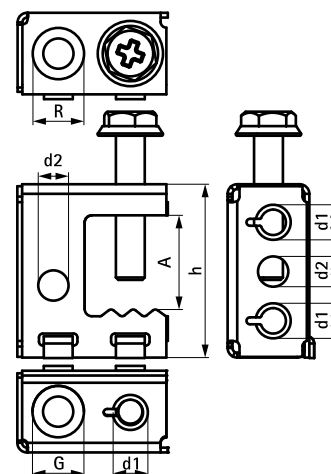

Kompletterande

Walraven Gängpinnar
Walraven Gängstång

Alternativ

Britclips® Tiger