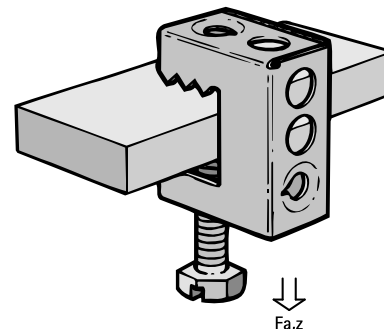

Britclips® SB Balkfäste

för fläns 2 - 17 mm

(J 15 05)

Funktioner och Fördelar

- för ett stabilt montage på stål balk utan svetsning eller borrning
- olika monteringsmöjligheter (horisontellt och vertikalt)
- med gängad anslutning M6
- material: fjäderstål (typ C67S enligt EN10132)
- ytbehandling: Delta-Tone 9000 (480 timmar)

| Art.nr. | Kod | A (mm) | R | G | h (mm) | d1 (mm) | d2 (mm) | F _{a,z} (N) | fp | St.fp |
|----------|------------|-----------|-------|-----------|-----------|------------|------------|-------------------------|-----|-------|
| 53420717 | SB17 6,5 | 2 - 17 | 11 mm | Ø 6.0 mm | 36 | M6 | 6,0 | 550 | 100 | 400 |
| 53420757 | SB17 6,5-B | 2 - 17 | 11 mm | Ø 6.0 mm | 36 | M6 | 6,0 | 550 | 25 | 500 |
| 53421117 | SB17 11 | 2 - 17 | 11 mm | Ø 11.0 mm | 36 | M6 | 6,0 | 550 | 100 | 400 |