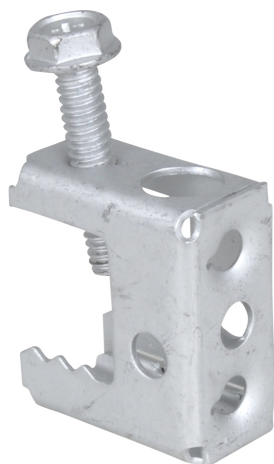

Britclips® SB Balkfäste

för fläns 2 - 17 mm

(J 15 05)

Funktioner och Fördelar

- för ett stabilt montage på stål balk utan svetsning eller borrning
- olika monteringsmöjligheter (horisontellt och vertikalt)
- med gängad anslutning M6
- material: fjäderstål (typ C67S enligt EN10132)
- ytbehandling: Delta-Tone 9000 (480 timmar)

| Art.nr. | Kod | A (mm) | R | G | h (mm) | d1 (mm) | d2 (mm) | F _{a,z} (N) | fp | St.fp |
|----------|------------|-----------|-------|-----------|-----------|------------|------------|-------------------------|-----|-------|
| 53420717 | SB17 6,5 | 2 - 17 | 11 mm | Ø 6.0 mm | 36 | M6 | 6,0 | 550 | 100 | 400 |
| 53420757 | SB17 6,5-B | 2 - 17 | 11 mm | Ø 6.0 mm | 36 | M6 | 6,0 | 550 | 25 | 500 |
| 53421117 | SB17 11 | 2 - 17 | 11 mm | Ø 11.0 mm | 36 | M6 | 6,0 | 550 | 100 | 400 |

Artiklar med koder som slutar på '-B' är förpackade i plastpåsar.
Bara för användning med statiska laster.

Kompletterande

Walraven Gängpinnar
Walraven Gängstång

Alternativ

Britclips® Tiger