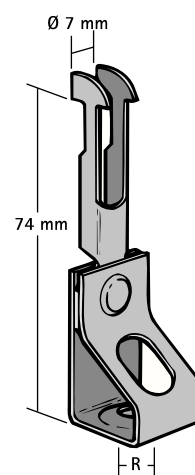

Britclips® RD ICT

för innertak

(J 30 15)

A (mm)	Fa,z (N)
0,7	300
0,8 - 2,0	470
2,0 - 3,0	950

Funktioner och Fördelar

- för montage på takplåt
- med gängstångsfäste (höjden på gängstången justeras genom att skruva på stången)
- material: fjäderstål (typ C67S enligt EN10132)
- ytbehandling: Delta-Tone 9000 (480 timmar)

Art.nr.	Kod	R	fp	St.fp
54420800	RD ICTM8	M8	100	400
54421000	RD ICTM10	M10	100	400

Bara för användning med statiska laster.
Max belastning beror på takplåtens tjocklek.

Kompletterande

Walraven Gängpinnar
Walraven Gängstång