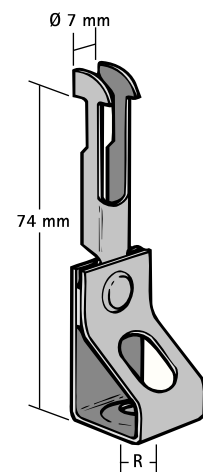

Kompletterande

Walraven Gängpinnar
Walraven Gängstång