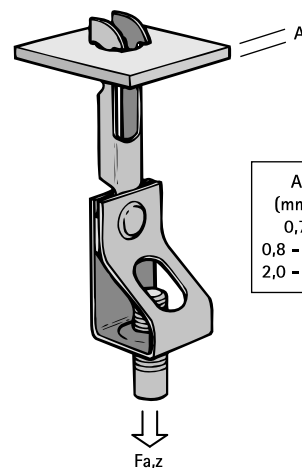

Britclips® RD ICT

för innertak

(J 30 15)

A (mm)	Fa,z (N)
0,7	300
0,8 - 2,0	470
2,0 - 3,0	950

Funktioner och Fördelar

- för montage på takplåt
- med gängstångsfäste (höjden på gängstången justeras genom att skruva på stången)
- material: fjäderstål (typ C67S enligt EN10132)
- ytbehandling: Delta-Tone 9000 (480 timmar)

Art.nr.	Kod	R	fp	St.fp
54420800	RD ICTM8	M8	100	400
54421000	RD ICTM10	M10	100	400

Bara för användning med statiska laster.
Max belastning beror på takplåtens tjocklek.

Kompletterande

Walraven Gängpinnar
Walraven Gängstång