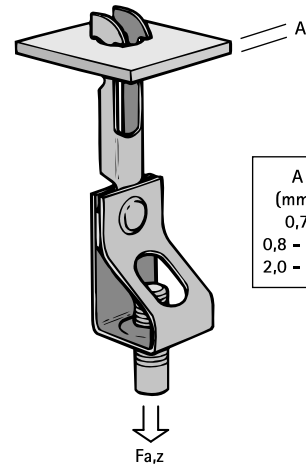

# Britclips® RD ICT

för innertak

(J 30 15)

A (mm)	Fa,z (N)
0,7	300
0,8 - 2,0	470
2,0 - 3,0	950

## Funktioner och Fördelar

- för montage på takplåt
- med gängstångsfäste (höjden på gängstången justeras genom att skruva på stången)
- material: fjäderstål (typ C67S enligt EN10132)
- ytbehandling: Delta-Tone 9000 (480 timmar)