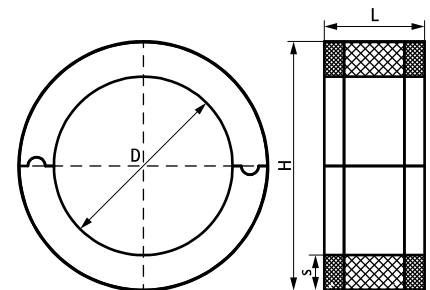

BISOFIX[®] E25 Isolerskål

(D 03 26)

isolerskål 12,0 - 219,1 mm

Funktioner och Fördelar

- används tillsammans med PUR/cellgummi -isolering
- klarar temperaturer mellan -45 °C - +105 °C
- diffusionstät och limmas med rörisolering
- fri från CFC, HCFC, formaldehyd eller kadmium
- brandklass B2
- PIR densitet för D <80mm = 80kg/m³
- PIR densitet för D >80mm = 120kg/m³

Art.nr.	RSK nr	BVB	D (mm)	D (°)	DN	L	H (mm)	s (mm)	F _{a,z} (N)	fp
I250000012	3853226	142382	12,0	-	-	50 mm	62,6	25,3	100	25
I250000015	3853227	142382	15,0	-	-	50 mm	66,0	25,5	100	25
I250000018	3853228	142382	17,2 - 18,0	3/8	10	50 mm	68,6	25,3	100	25
I250000022	3853229	142382	21,3 - 22,0	1/2	15	50 mm	75,4	26,7	100	25
I250000028	3853230	142382	26,9 - 28,0	3/4	20	50 mm	78,6	25,3	100	25
I250000035	3853231	142382	33,7 - 35,0	1	25	50 mm	88,0	26,5	100	25
I250000042	3853232	142382	42,4	1 1/4	32	50 mm	100,0	28,8	150	25
I250000048	3853233	142382	48,3	1 1/2	40	50 mm	100,1	25,9	225	25
I250000054	3853234	142382	54,0	-	-	50 mm	104,6	25,3	225	25
I250000057	3853235	142382	57,0	-	-	50 mm	107,6	25,3	225	25
I250000060	3853236	142382	60,3	2	50	50 mm	110,9	25,3	350	25
I250000064	3853237	142382	64,0	-	-	50 mm	128,6	32,3	350	25
I250000070	3853238	142382	70,0	-	-	50 mm	134,6	32,3	425	25
I250000076	3853239	142382	76,1	2 1/2	65	50 mm	140,7	32,3	575	25
I250000089	3853240	142382	88,9	3	80	50 mm	153,5	32,3	875	25
I250000102	3853251	142382	101,6	-	-	50 mm	166,2	32,3	1 000	25
I250000108	3853252	142382	108,0	-	-	50 mm	176,0	34,0	1 075	5
I250000114	3853253	142382	114,3	4	100	50 mm	178,9	32,3	1 250	5
I250000133	3853254	142382	133,0	-	-	100 mm	197,6	32,3	1 475	5
I250000140	3853255	142382	139,7	5	125	100 mm	205,1	32,7	1 700	5
I250000160	3853256	142382	159,0 - 160,0	-	-	100 mm	224,6	32,3	1 950	5
I250000168	3853257	142382	168,3	6	150	100 mm	232,9	32,3	2 125	3
I250000219	3853258	142382	219,1	8	200	100 mm	283,7	32,3	3 525	3