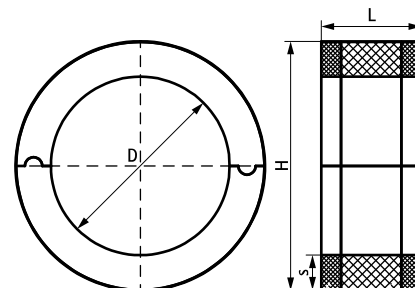

# BISOFIX<sup>®</sup> E19 Isolerskål

(D 03 14)

isolerskål 12,0 - 219,1 mm

Art.nr.	RSK nr	BVB	D (mm)	D (°)	DN	L	H (mm)	s (mm)	F <sub>a,z</sub> (N)	fp
I190000012	3853203	141428	12,0	-	-	50 mm	50,6	19,3	100	25
I190000015	3853204	141428	15,0	-	-	50 mm	54,0	19,5	100	25
I190000018	3853205	141428	17,2 - 18,0	3/8	10	50 mm	56,6	19,3	100	25
I190000022	3853206	141428	21,3 - 22,0	1/2	15	50 mm	60,6	19,3	100	25
I190000028	3853207	141428	26,9 - 28,0	3/4	20	50 mm	66,6	19,3	100	25
I190000035	3853208	141428	33,7 - 35,0	1	25	50 mm	74,8	19,9	100	25
I190000042	3853209	141428	42,4	1 1/4	32	50 mm	81,0	19,3	150	25
I190000048	3853210	141428	48,3	1 1/2	40	50 mm	88,1	19,9	225	25
I190000054	3853211	141428	54,0	-	-	50 mm	100,0	23,0	225	25
I190000057	3853212	141428	57,0	-	-	50 mm	103,0	23,0	225	25
I190000060	3853213	141428	60,3	2	50	50 mm	100,1	19,9	350	25
I190000064	3853214	141428	64,0	-	-	50 mm	114,6	25,3	350	25
I190000070	3853215	141428	70,0	-	-	50 mm	124,6	27,3	425	25
I190000076	3853216	141428	76,1	2 1/2	65	50 mm	126,7	25,3	575	25
I190000089		141428	88,9	3	80	50 mm	139,5	25,3	875	25
I190000102	3853218	141428	101,6	-	-	50 mm	152,2	25,3	1 000	25
I190000108	3853219	141428	108,0	-	-	50 mm	158,6	25,3	1 075	25
I190000114	3853220	141428	114,3	4	100	50 mm	164,9	25,3	1 250	25
I190000133	3853221	141428	133,0	-	-	100 mm	192,0	29,5	1 475	5
I190000140	3853222	141428	139,7	5	125	100 mm	192,1	26,2	1 700	5
I190000160	3853223	141428	159,0 - 160,0	-	-	100 mm	210,6	25,3	1 950	5
I190000168	3853224	141428	168,3	6	150	100 mm	218,9	25,3	2 125	5
I190000219	3853225	141428	219,1	8	200	100 mm	269,7	25,3	3 525	3