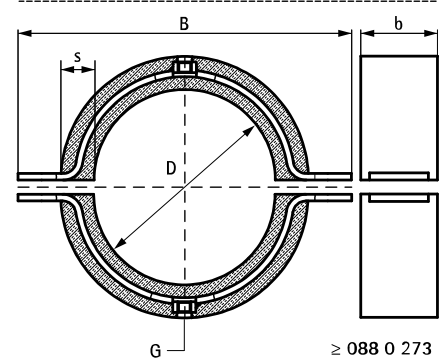

BISOFIX® 88

(D 05 40)

isolerskål 15,8 - 324,3 mm

M8/M10/1/2" - M12/1/2" - M16/3/4"

0880060

0880273

Funktioner och Fördelar

- två-skruv klammer med PUR/PIR skum
- för fixering av termiskt isolerade rör av stål, koppar eller rostfritt stål
- vidhäftning behövs inte på grund av Inda gummiinlägg
- ångsäker limning på rörisolering
- lämplig för tunga applikationer (t.ex. med större spännvidder), avfalls stackar, etc.
- ångtät limning mot rörisolering
- arbetstemperatur: -50 °C till +105 °C
- skummet förhindrar formningen av en termisk brygga och ståldelarna från korrosion
- material: klammer av stål, isolering skal av PUR / PIR slutna celler fast skum
- bra resistent mot kemikalisk påverkan
- utmärkta termiska och mekaniska egenskaper
- klammer: förzinkad