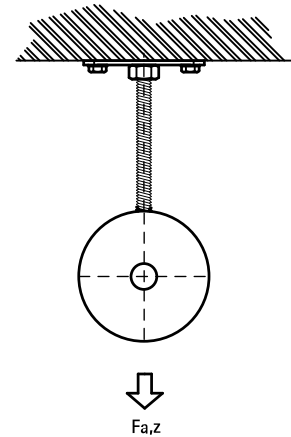

BISOFIX® 88

(D 05 40)

isolerskål 15,8 - 324,3 mm

M8/M10/1/2" - M12/1/2" - M16/3/4"

0880060

0880273

Funktioner och Fördelar

- två-skruv klammer med PUR/PIR skum
- för fixering av termiskt isolerade rör av stål, koppar eller rostfritt stål
- vidhäftning behövs inte på grund av Inda gummiinlägg
- ångsäker limning på rörisolering
- lämplig för tunga applikationer (t.ex. med större spännvidder), avfalls stackar, etc.
- ångtät limning mot rörisolering
- arbetstemperatur: -50 °C till +105 °C
- skummet förhindrar formningen av en termisk brygga och ståldelarna från korrosion
- material: klammer av stål, isolering skal av PUR / PIR slutna celler fast skum
- bra resistent mot kemikalisk påverkan
- utmärkta termiska och mekaniska egenskaper
- klammer: förzinkad