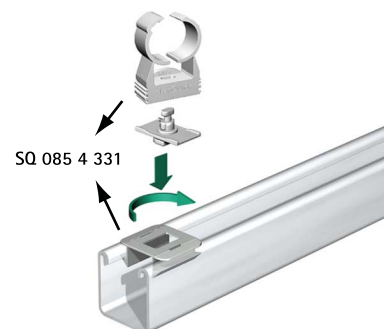

BIS starQuick® Strutadapter

(C 05 60)

tillbehör BIS starQuick® Rörklammer utan mutter

Funktioner och Fördelar

- lämplig för BIS starQuick® Klammer upp till SQ-32
 - för montage av en BIS starQuick® Klämma på Strut Skena (t.ex. BIS RapidStrut®)
 - BIS starQuick® Klämman måste fästas på Strutadaptorn med hjälp av en Skenadapter (ingår)
- material: POM (polyoxymetylen) grå (enligt RAL 7035)

Art.nr.	För skena	fp	St.fp
085 4 331	Strut	100	800

Kompletterande
BIS starQuick® Skenadapter

Alternativ
BIS starQuick® Hammerfix Glidmutter