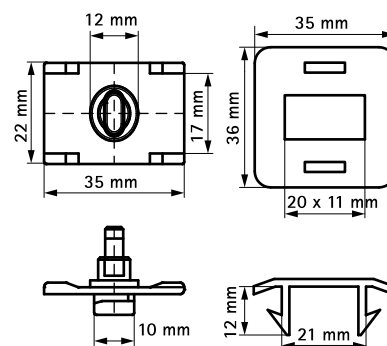

BIS starQuick® Strutadapter

(C 05 60)

tillbehör BIS starQuick® Rörklammer utan mutter

Funktioner och Fördelar

- lämplig för BIS starQuick® Klammer upp till SQ-32
 - för montage av en BIS starQuick® Klämma på Strut Skena (t.ex. BIS RapidStrut®)
 - BIS starQuick® Klämman måste fästas på Strutadaptorn med hjälp av en Skenadapter (ingår)
- material: POM (polyoxymetylen) grå (enligt RAL 7035)

Art.nr.	För skena	fp	St.fp
085 4 331	Strut	100	800

Kompletterande
BIS starQuick® Skenadapter

Alternativ
BIS starQuick® Hammerfix Glidmutter