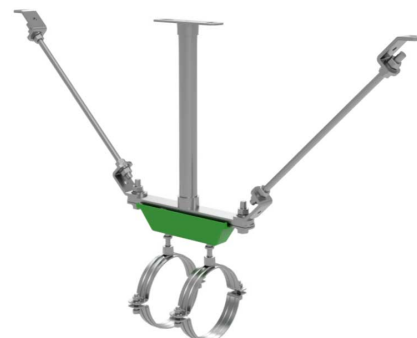

BIS dB-FiX[®] 80 Montageset Distans för fixpunkt

(E 05 45)

för ljudisolerande fixpunkt

Funktioner och Fördelar

- Distansmonterad BIS dB-fix[®] fixpunkt
- material: stål
- blankförzinkad
- Art.nr. 6693808:
 - 4st Montagevinklar
 - 1st dB-Fix 80 Bottenplatta 1"
 - 1st väggplatta 1"
 - 2 Bultar, Muttrar, Brickor M10
 - 8st Sexkantsmuttrar M12
 - 8 Brickor M12

Art.nr.	RSK nr	BVB	För	fp
6693808	3820314	139349	dB-FIX [®] 80	5

Kompletterande

BIS dB-FiX[®] 80 Fixpunkt
 BIS dB-FiX[®] 200 Fixpunkt
 Walraven Gängstång

Kompletterande

Walraven Gängtub