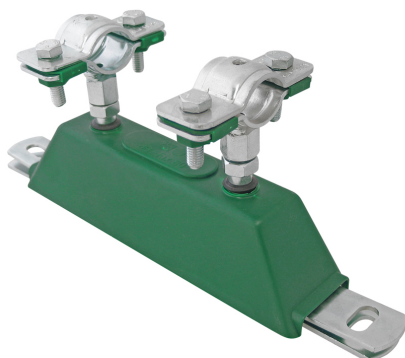

BIS dB-FiX[®] 80 Fixpunkt med klammer

(E 05 30)

för ljudisolerande fixpunkt 15 - 65 mm

Funktioner och Fördelar

- mycket stabil
 - material: stål
 - blankförzinkad
 - ljudisolering av gjutet EPDM gummi
 - ljudisolerande enligt DIN 4109
- består av:
 - 1st Ljuddämpande fixpunkt, BIS dB-FiX[®] 80 (Art.nr. 669 3 008)
 - 2st HD500-klammer

Art.nr.	D (mm)	D (°)	DN	H (mm)	h (mm)	F _{a,z} (N)	F _{a,y} (N)	fp
2622010	15 - 19	3/8	10	108	93	3 000	2 700	-
2622015	19 - 23	1/2	15	112	95	3 000	2 700	-
2622020	25 - 30	3/4	20	119	98	3 000	2 700	-
2622025	31 - 36	1	25	131	109	3 000	2 700	-
2622050	59 - 65	2	50	160	123	3 000	2 700	-