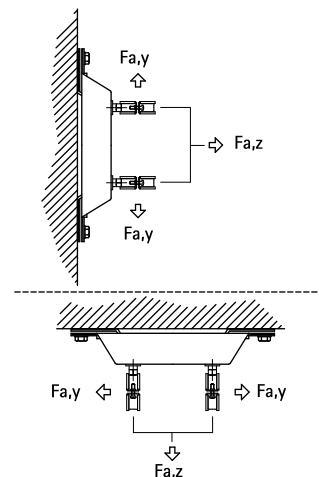

BIS dB-FiX[®] 80 Fixpunkt med klammer

(E 05 30)

för ljudisolerande fixpunkt 15 - 65 mm

Funktioner och Fördelar

- mycket stabil
 - material: stål
 - blankförzinkad
 - ljudisolering av gjutet EPDM gummi
 - ljudisolerande enligt DIN 4109
- består av:
 - 1st Ljuddämpande fixpunkt, BIS dB-FiX[®] 80 (Art.nr. 669 3 008)
 - 2st HD500-klammer

Art.nr.	D (mm)	D (°)	DN	H (mm)	h (mm)	F _{a,z} (N)	F _{a,y} (N)	fp
2622010	15 - 19	3/8	10	108	93	3 000	2 700	-
2622015	19 - 23	1/2	15	112	95	3 000	2 700	-
2622020	25 - 30	3/4	20	119	98	3 000	2 700	-
2622025	31 - 36	1	25	131	109	3 000	2 700	-
2622050	59 - 65	2	50	160	123	3 000	2 700	-