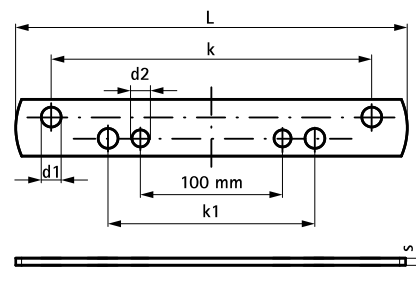

BIS dB-FiX[®] 80 / 200 Montageset

(E 05 40)

för ljudisolerande fixpunkt

Funktioner och Fördelar

- set för montage av rör mellan 2st BIS dB-FiX[®] fixpunkter, för ta upp höga påfrestningar
- klammerna fäst i plattan med genomgående skruv
- lämplig för rör \varnothing 114 mm, men passar alla dimensioner
- används vid höga laster
- platsbesparande
- material: stål
- blankförzinkad
- består av:
 - 2st Monteringsplattor
 - 4st Sexkantsmuttrar M10
 - 4st Sexkantsmuttrar M12

Art.nr.	L	s (mm)	d1 (mm)	d2 (mm)	k (mm)	k1 (mm)	fp
6693100	275 mm	5,0	14,0	12,0	225,5	145,5	25

Kompletterande

BIS dB-FiX[®] 80 Fixpunkt
BIS dB-FiX[®] 200 Fixpunkt