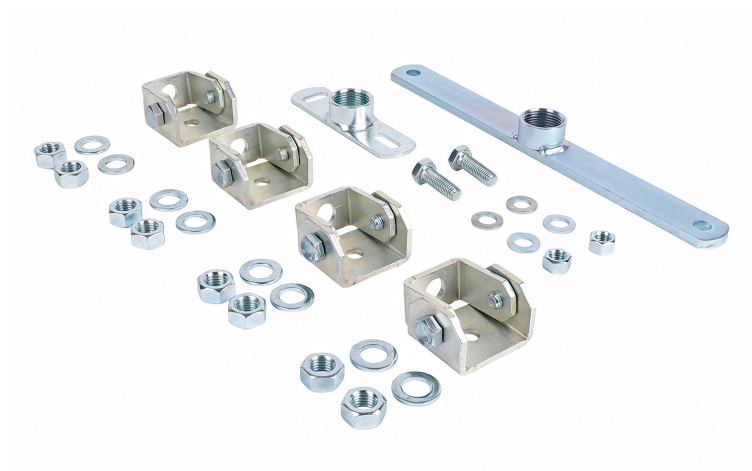

BIS dB-FiX[®] 200 Montageset Distans för fixpunkt

(E 05 46)

för ljudisolerande fixpunkt

Funktioner och Fördelar

- Distansmonterad BIS dB-fix[®] fixpunkt
- material: stål
- blankförzinkad
- Art.Nr. 6693820:
 - 4 st. Justerbara stöd
 - 1st dB-Fix 200 Bottenplatta 1"
 - 1st Väggsplatta 1"
 - 2 Bultar, Muttrar, Brickor M12
 - 2st Sexkantsmuttrar M16
 - 8 Brickor M16

Art.nr.	RSK nr	BVB	För	fp	St.fp
6693820	3820306	139346	dB-FiX [®] 200	1	3

Kompletterande

BIS dB-FiX[®] 200 Fixpunkt
 Walraven Heavy Duty Klammer HD500
 (BUP1000)
 Walraven Gångstång

Kompletterande

Walraven Gångtub