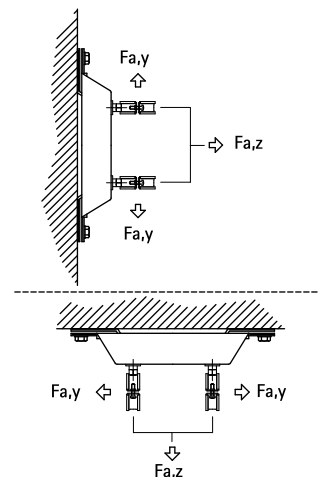

BIS dB-FiX[®] 200 Fixpunkt med klammer

(E 05 35)

för ljudisolerande fixpunkt 72 - 169 mm

Funktioner och Fördelar

- mycket stabil
 - material: stål
 - blankförzinkad
 - ljudisolering av gjutet EPDM gummi
 - ljudisolerande enligt DIN 4109
- består av:
 - 1st ljuddämpande fixpunkt BIS dB-FiX[®] 200 (Art.nr. 669 3 020)
 - 2st HD500-klammer

Art.nr.	RSK nr	D (mm)	D (°)	DN	H (mm)	h (mm)	F _{a,z} (N)	F _{a,y} (N)	fp
2622065	3820543	72 - 78	2½	65	192	147	7 000	6 600	-
2622070		79 - 85	-	-	199	152	7 000	6 600	-
2622080		86 - 92	3	80	206	155	7 000	6 600	-
2622150		159 - 169	6	150	284	194	7 000	6 600	-