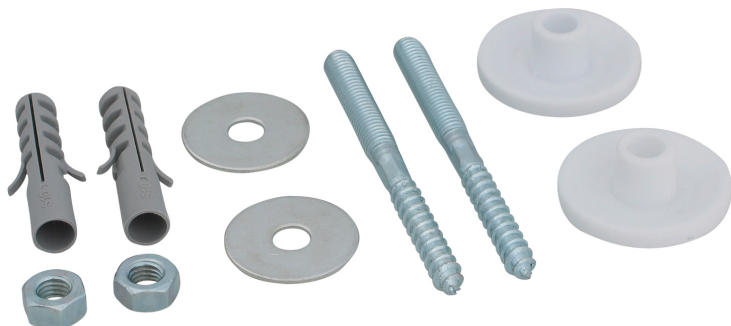

BIS Montageset till Tvättställ

(L 20 05)

för montage av tvättställ och handfat

Funktioner och Fördelar

- för montage av tvätt och handfat
- material: metalledar av stål, brickor av PP (polypropylene) och pluggar av PP (polyamide)
- blankförzinkad
- består av:
 - 2st skruvstift
 - 2st Brickor
 - 2st Sexkants muttrar
 - 2st pluggar av PA (polyamid)

| Art.nr. | G | L | H (mm) | PØ (mm) | SW1 (mm) | fp | St.fp |
|---------|-----|--------|-----------|------------|-------------|----|-------|
| 0667300 | M8 | 90 mm | 48 | 10 | 13 | 50 | - |
| 0657600 | M10 | 110 mm | 60 | 12 | 17 | 5 | 50 |
| 0657800 | M10 | 140 mm | 60 | 12 | 17 | 5 | 50 |
| 0657850 | M10 | 140 mm | 60 | 14 | 17 | 5 | 50 |