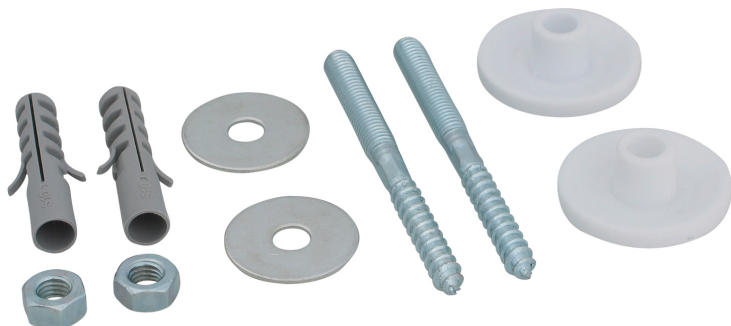

# BIS Montageset till Tvättställ

(L 20 05)

för montage av tvättställ och handfat

## Funktioner och Fördelar

- för montage av tvätt och handfat
- material: metalleder av stål, brickor av PP (polypropylene) och pluggar av PP (polyamide)
- blankförzinkad
- består av:
  - 2st skruvstift
  - 2st Brickor
  - 2st Sexkants muttrar
  - 2st pluggar av PA (polyamid)

Art.nr.	G	L	H (mm)	PØ (mm)	SW1 (mm)	fp	St.fp
0667300	M8	90 mm	48	10	13	50	-
0657600	M10	110 mm	60	12	17	5	50
0657800	M10	140 mm	60	12	17	5	50
0657850	M10	140 mm	60	14	17	5	50