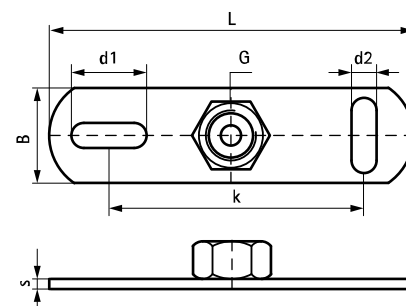

# BIS Väggsplatta (BUP1000)

(K 15 11)

montering i tak eller golv

## Funktioner och Fördelar

- fästen i tak eller golv (endast spänningsbelastningar rekommenderas)
- Ovala hål 90 ° till varandra för enklare justering
- med svetsad kopplingsmutter
- material: stål
- ytbehandling:
  - produkten är en del av Walraven BIS UltraProtect® 1000 systemet
  - lämplig för inom- och utomhusbruk
  - klarar minst 1.000 timmars saltspraytest (max 5% rödorst) enligt ISO 9227

Art.nr.	RSK nr	G	L	B	s	d1	d2	k	F <sub>a,z</sub>	fp
				(mm)	(mm)	(mm)	(mm)	(mm)	(N)	
6708008	3849582	M8	80 mm	25	3	15 x 8,5	15 x 8,5	50	2 500	40
6708010	3849583	M10	80 mm	25	3	15 x 8,5	15 x 8,5	50	2 500	40